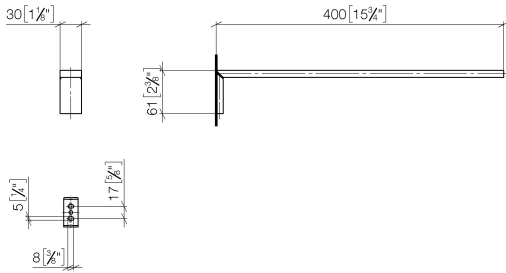

SYMETRICS Handtuchhalter 1-teilig starr - Platin

83 211 980

SYMETRICS Handtuchhalter 1-teilig starr - Platin

83 211 980

SYMETRICS Handtuchhalter 1-teilig starr - Platin

83 211 980

mm [inches]

SYMETRICS Handtuchhalter 1-teilig starr - Platin

83 211 980

SYMETRICS Handtuchhalter 1-teilig starr - Platin

83 211 980

Ersatzteilstückliste

Nr.	Artikelnummer	Benennung	Verbaumenge	Lieferzeit
	05 17 20 736 00 90	Befestigungssatz 40 x 60 x 20 mm -	3	2