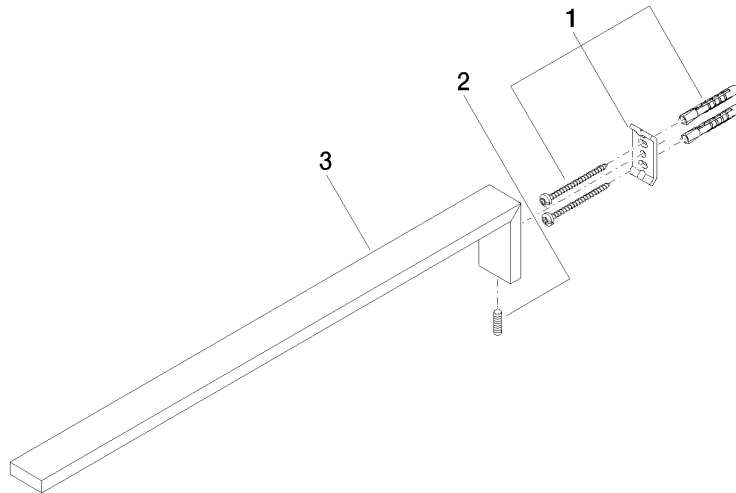

SYMETRICS Handtuchhalter 1-teilig starr - Platin

83 211 980

SYMETRICS Handtuchhalter 1-teilig starr - Platin

83 211 980

SYMETRICS Handtuchhalter 1-teilig starr - Platin

83 211 980

mm [inches]

SYMETRICS Handtuchhalter 1-teilig starr - Platin

83 211 980

SYMETRICS Handtuchhalter 1-teilig starr - Platin

83 211 980

Ersatzteilstückliste

Nr.	Artikelnummer	Benennung	Verbaumenge	Lieferzeit
	05 17 20 736 00 90	Befestigungssatz 40 x 60 x 20 mm -	3	2