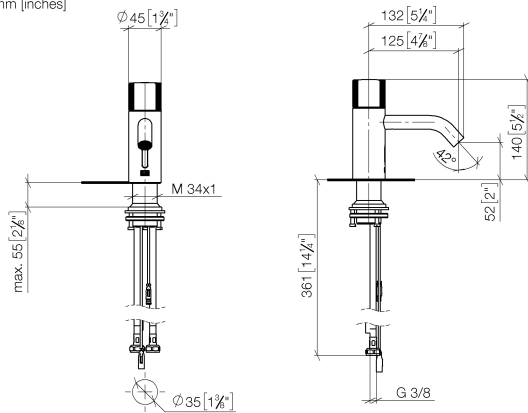

META Waschtischarmatur mit elektronischer Öffnungs- und Schließfunktion ohne Ablaufgarnitur - Weiß matt

META

44 511 660 Produktversion ab 01.07.2023

- Infrarot-Sensorik
- Ausladung 125 mm
- Armaturenhöhe 140 mm
- Höhe bis Luftsprudler 52 mm
- Bohrungsdurchmesser 35 mm
- starrer Auslauf
- Durchfluss max. 5,7 l/min
- runder luftangereicherter Strahl
- geeignet zur thermischen Desinfektion
- kontinuierlicher Wasserfluss (automatische Abschaltfunktion bei Überschreitung der Nachlaufzeit)
- direkte Temperaturregulierung (am Produkt)
- Netzteilbetrieb (Steckernetzteil inklusive)
- bleifrei
- 2x Druckschlauch M 8 x 1 eingeschraubt, dichtheitsgeprüft
- Dieses Produkt leistet einen Beitrag zur Erfüllung der Vorgaben von nachhaltigen Gebäudezertifizierungen, z.B. LEED®, BREEAM®, DGNB

44 511 660 Produktversion ab 01.07.2023

mm [inches]

Durchflussdiagramm

Codes & Standards

DIN 4109

ISO 3822

Scottish Water
Byelaws

UK Water Supply
Regulations

Ersatzteile für die
anderen
Oberflächenvarianten
finden Sie hier:
Chrom

Ersatzteilstückliste

Nr.	Artikelnummer	Benennung	Verbaumenge	Lieferzeit
1	90 20 66 124 00-10	Griff - Weiß matt	1,00	60
3	90 90 03 173 00 90	Oberteil	1,00	2
5	04 30 04 100 00 90	Druckschlauch M8x1 x 3/8" x 420 mm -	2,00	2
8	90 10 01 251 00 90	Steckernetzteil 6,75V DC elektronisch -	1,00	2
7	90 24 03 314 00 90	Anschluss -	2,00	2
6	04 23 10 044 08 90	Befestigungssatz -	1,00	2
2	09 24 04 562 90	Mutter	1,00	60
4	90 11 06 206 00-10	Auslauf 90 x 145 x 35 mm - Weiß matt	1,00	60