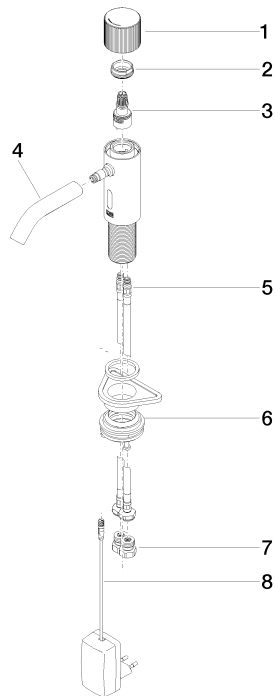

META Waschtischarmatur mit elektronischer Öffnungs- und Schließfunktion ohne Ablaufgarnitur - Weiß matt

META

44 511 660 Produktversion ab 01.07.2023

- Infrarot-Sensorik
- Ausladung 125 mm
- Armaturenhöhe 140 mm
- Höhe bis Luftsprudler 52 mm
- Bohrungsdurchmesser 35 mm
- starrer Auslauf
- Durchfluss max. 5,7 l/min
- runder luftangereicherter Strahl
- geeignet zur thermischen Desinfektion
- kontinuierlicher Wasserfluss (automatische Abschaltfunktion bei Überschreitung der Nachlaufzeit)
- direkte Temperaturregulierung (am Produkt)
- Netzteilbetrieb (Steckernetzteil inklusive)
- bleifrei
- 2x Druckschlauch M 8 x 1 eingeschraubt, dichtheitsgeprüft
- Dieses Produkt leistet einen Beitrag zur Erfüllung der Vorgaben von nachhaltigen Gebäudezertifizierungen, z.B. LEED®, BREEAM®, DGNB

44 511 660 Produktversion ab 01.07.2023

mm [inches]

Durchflussdiagramm

Codes & Standards

DIN 4109

ISO 3822

Scottish Water
Byelaws

UK Water Supply
Regulations

Ü-Zeichen

**META Waschtischarmatur mit elektronischer Öffnungs- und Schließfunktion
ohne Ablaufgarnitur - Weiß matt**

META

44 511 660 Produktversion ab 01.07.2023

Zertifikate

LGA_38

WRAS_2212

44 511 660 Produktversion ab 01.07.2023

Ersatzteile für die
anderen
Oberflächenvarianten
finden Sie hier:
Chrom

Ersatzteilstückliste

Nr.	Artikelnummer	Benennung	Verbaumenge	Lieferzeit
1	90 20 66 124 00-10	Griff - Weiß matt	1,00	60
3	90 90 03 173 00 90	Oberteil	1,00	2
5	04 30 04 100 00 90	Druckschlauch M8x1 x 3/8" x 420 mm -	2,00	2
8	90 10 01 251 00 90	Steckernetzteil 6,75V DC elektronisch -	1,00	2
7	90 24 03 314 00 90	Anschluss -	2,00	2
6	04 23 10 044 08 90	Befestigungssatz -	1,00	2
2	09 24 04 562 90	Mutter	1,00	60
4	90 11 06 206 00-10	Auslauf 90 x 145 x 35 mm - Weiß matt	1,00	60