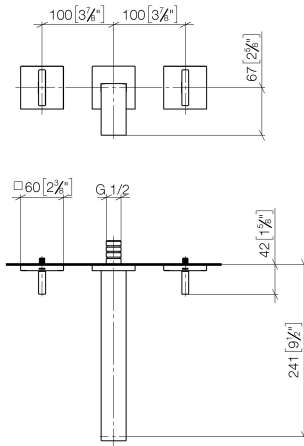

36 717 782

- Ausladung 240 mm
- starrer Auslauf
- rechteckiger luftangereicherter Strahl
- Bohrungsdurchmesser Seitenventil 40 mm
- Bohrungsdurchmesser Auslauf 40 mm
- Einzelrosette 60 x 60 mm
- Durchfluss max. 5,7 l/min
- bleifrei
- Dieses Produkt leistet einen Beitrag zur Erfüllung der Vorgaben von nachhaltigen Gebäudezertifizierungen, z.B. LEED®, BREEAM®, DGNB

36 717 782

mm [inches]

Durchflussdiagramm

Codes & Standards

DIN 4109

ISO 3822

Scottish Water  
Byelaws

UK Water Supply  
Regulations