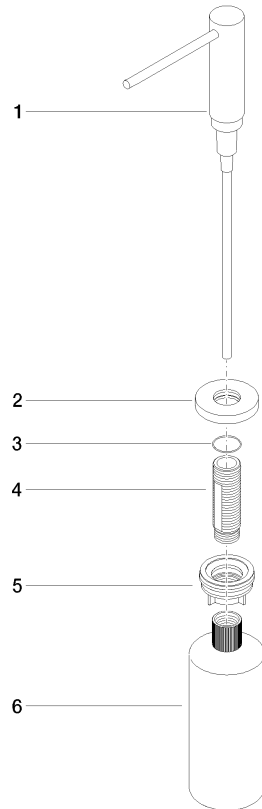

82 444 970 Produktversion ab 01.10.2024

- Ausladung 124 mm
- 500 ml Flaschenvolumen
- von oben befüllbar
- schwenkbarer Pumpenkopf
- Höhe 124 mm
- Rosette Ø 55 mm
- Bohrungsdurchmesser 25 mm

Passt zu ELIO, ENO, MEM, META SQUARE, SYNC, TARA und TARA ULTRA

	Schwarz matt	82 444 970-33
	Chrom	82 444 970-00
	Platin gebürstet	82 444 970-06
	Platin	82 444 970-08
	Messing (23kt Gold)	82 444 970-09
	Dark Chrome	82 444 970-19
	Messing gebürstet (23kt Gold)	82 444 970-28
	Bronze gebürstet	82 444 970-42
	Champagne gebürstet (22kt Gold)	82 444 970-46
	Champagne (22kt Gold)	82 444 970-47
	Chrom gebürstet (Edelstahl-Look)	82 444 970-93
	Dark Platinum gebürstet	82 444 970-99

82 444 970 Produktversion ab 01.10.2024

mm [inches]

82 444 970 Produktversion ab 01.10.2024

Ersatzteile für die  
anderen  
Oberflächenvarianten  
finden Sie hier:  
Chrom

## Ersatzteilstückliste

Nr.	Artikelnummer	Benennung	Verbaumenge	Lieferzeit
6	90 10 10 603 00 90	Flasche für Einbau-Spender 500 ml -	1,00	2
3	09 14 10 151 90	O-Ring 23 x 1 mm -	1,00	2
4	08 10 10 527 90	Schaft Mit Druckbetätigung für zwei Verbraucher M24 x 1,25 x 99 mm -	1,00	2
2	90 27 97 506 00-33	Rosette Ø 40,5 x 11 mm - Schwarz matt	1,00	30
5	05 23 10 001 00 90	Befestigungssatz M24 x 1,25 -	1,00	2
1	90 10 10 538 00-33	Spender Kopf kpl. Einbauvariante mit Rosette - Schwarz matt	1,00	50