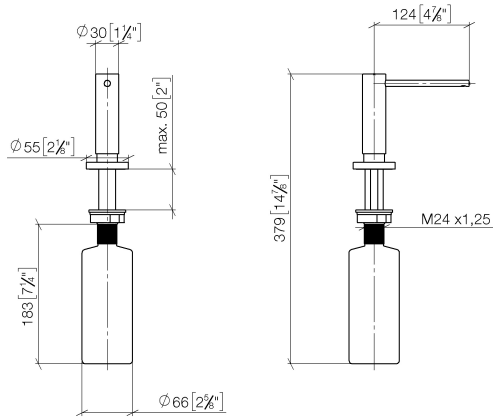

82 444 970 Produktversion ab 01.10.2024

- Ausladung 124 mm
- 500 ml Flaschenvolumen
- von oben befüllbar
- schwenkbarer Pumpenkopf
- Höhe 124 mm
- Rosette Ø 55 mm
- Bohrungsdurchmesser 25 mm

Passt zu ELIO, ENO, MEM, META SQUARE, SYNC, TARA und TARA ULTRA

82 444 970 Produktversion ab 01.10.2024

mm [inches]

82 444 970 Produktversion ab 01.10.2024

Ersatzteile für die  
anderen  
Oberflächenvarianten  
finden Sie hier:  
Chrom

## Ersatzteilstückliste

Nr.	Artikelnummer	Benennung	Verbaumenge	Lieferzeit
6	90 10 10 603 00 90	Flasche für Einbau-Spender 500 ml -	1,00	2
3	09 14 10 151 90	O-Ring 23 x 1 mm -	1,00	2
4	08 10 10 527 90	Schaft Mit Druckbetätigung für zwei Verbraucher M24 x 1,25 x 99 mm -	1,00	2
2	90 27 97 506 00-33	Rosette Ø 40,5 x 11 mm - Schwarz matt	1,00	30
5	05 23 10 001 00 90	Befestigungssatz M24 x 1,25 -	1,00	2
1	90 10 10 538 00-33	Spender Kopf kpl. Einbauvariante mit Rosette - Schwarz matt	1,00	50