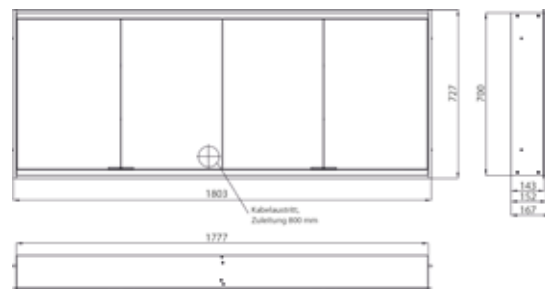

PRODUKTINFORMATION

Lichtspiegelschrank prime 2, 1.800 mm, 4 Türen, Unterputzmodell, IP20 schwarz/spiegel

Art.-Nr.9497 135 65

mit verspiegelter Glasrückwand, 4 stufenlos einstellbare Ablagen, 4 Türen, 2 Steckdosen, stufenlose Lichtsteuerung (an/aus, Helligkeit und Lichtfarbe) über drei in die Glasrückwand integrierte Touchsensoren, Höhe: 730 mm, LED-Beleuchtung