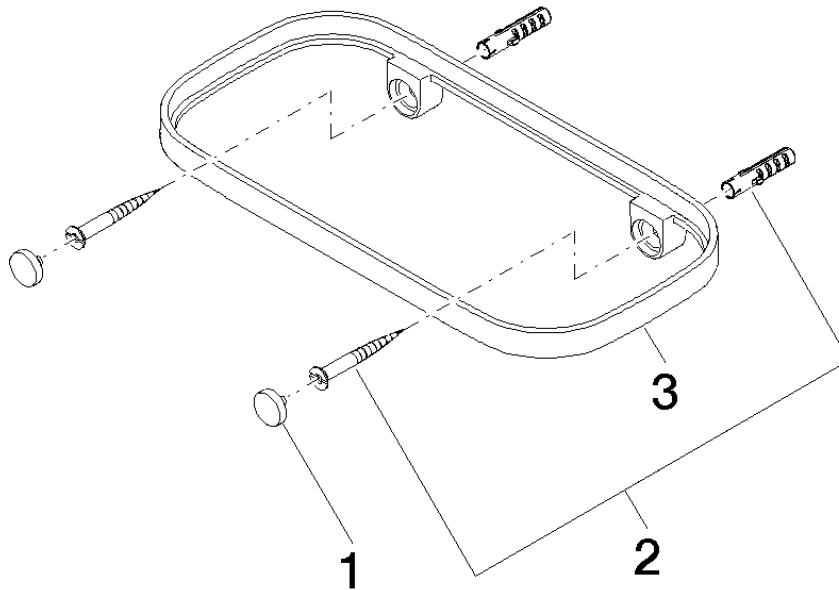

Benötigtes Zubehör

- | | |
|----------------------------------|---------------|
| Gittereinsatz - Lichtgrau | 82 481 970-52 |
| •Gittereinsätze aus Kunststoff | |

Benötigtes Zubehör

- | | |
|--------------------------------|---------------|
| Gittereinsatz - Taupe | 82 481 970-53 |
| •Gittereinsätze aus Kunststoff | |

83 481 970 Produktversion ab 01.10.2023

mm [inches]

83 481 970 Produktversion ab 01.10.2023

Ersatzteile für die
anderen
Oberflächenvarianten
finden Sie hier:
Chrom

Ersatzteilstückliste

Nr.	Artikelnummer	Benennung	Verbaumenge	Lieferzeit
2	05 30 31 002 00 90	Befestigung Schraube Halbrundkopf 4,5 x 40 mm -	1,00	2
1	90 30 30 520 00-06	Abdeckung für Schraube Spiegelschraube Ø 12 x 8 mm - Platin gebürstet	1,00	10
3	08 17 97 577-06	Halter für Seifenablage 200 x 26,5 x 101 mm - Platin gebürstet	1,00	10