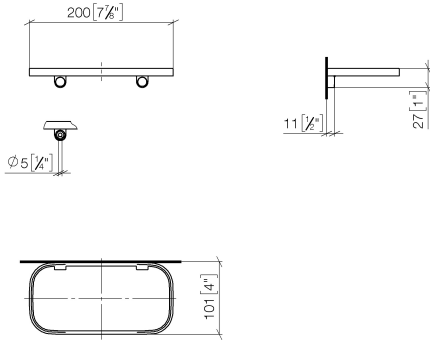

Benötigtes Zubehör

- | | |
|----------------------------------|---------------|
| Gittereinsatz - Lichtgrau | 82 481 970-52 |
| •Gittereinsätze aus Kunststoff | |

Benötigtes Zubehör

- | | |
|--------------------------------|---------------|
| Gittereinsatz - Taupe | 82 481 970-53 |
| •Gittereinsätze aus Kunststoff | |

83 481 970 Produktversion ab 01.10.2023

mm [inches]

83 481 970 Produktversion ab 01.10.2023

Ersatzteile für die
anderen
Oberflächenvarianten
finden Sie hier:
Chrom

Ersatzteilstückliste

Nr.	Artikelnummer	Benennung	Verbaumenge	Lieferzeit
2	05 30 31 002 00 90	Befestigung Schraube Halbrundkopf 4,5 x 40 mm -	1,00	2
1	90 30 30 520 00-06	Abdeckung für Schraube Spiegelschraube Ø 12 x 8 mm - Platin gebürstet	1,00	10
3	08 17 97 577-06	Halter für Seifenablage 200 x 26,5 x 101 mm - Platin gebürstet	1,00	10