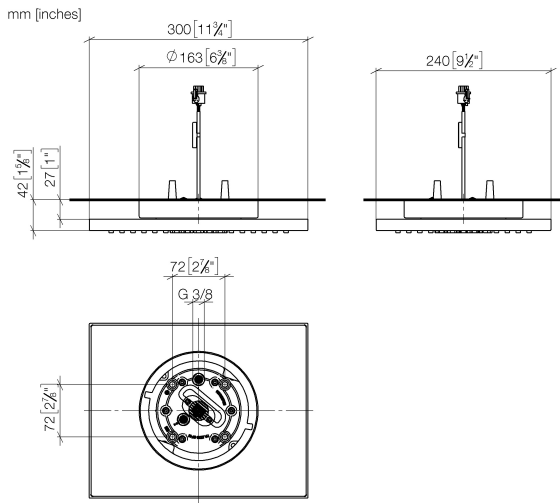

28 042 980 Produktversion ab 01.05.2022