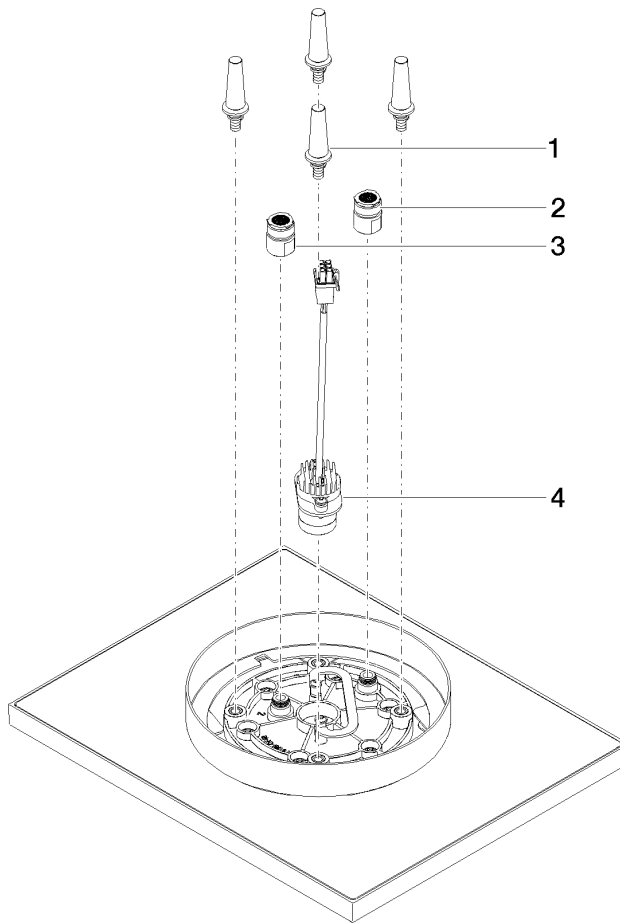

Benötigtes Zubehör

UP-Deckeneinbaukasten für Deckenanbindung mit Licht - 35 042 970 90

- Bausatz-Vormontage
- Min. Einbautiefe 90 mm
- Max. Einbautiefe 115 mm
- 2x Anschluss IG 1/2"
- Input 100-240V AC 50-60Hz
- Output 350 mA SELV / Class 2
- Bauseits vorzusehen: Lichtschalter

Regenbrause für Deckenanbindung mit Licht 300 x 240 mm - Platin

SERIENSPEZIFISC

28 042 980 Produktversion ab 01.05.2022

Zertifikate

LGA_38

WRAS_240502

Ersatzteilstückliste

Nr.	Artikelnummer	Benennung	Verbaumenge	Lieferzeit
1	90 17 20 263 00 90	Befestigungssatz -	1,00	2
2	90 24 03 309 01 90	Anschluss -	1,00	2
4	90 10 01 225 00 90	RGBW LED-Spot Regenbrause -	1,00	2
3	90 24 03 309 00 90	Anschluss -	1,00	2