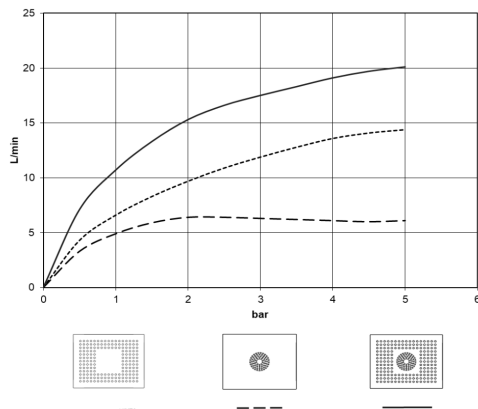

Durchflussdiagramm

Codes & Standards

DIN 4109

ISO 3822

Scottish Water
Byelaws

UK Water Supply
Regulations

Ü-Zeichen