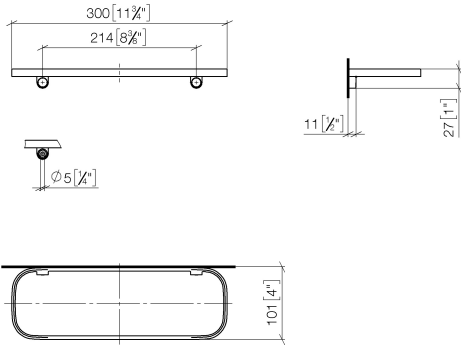

83 482 970 Produktversion ab 01.10.2023

mm [inches]

83 482 970 Produktversion ab 01.10.2023

Ersatzteile für die  
anderen  
Oberflächenvarianten  
finden Sie hier:  
Chrom