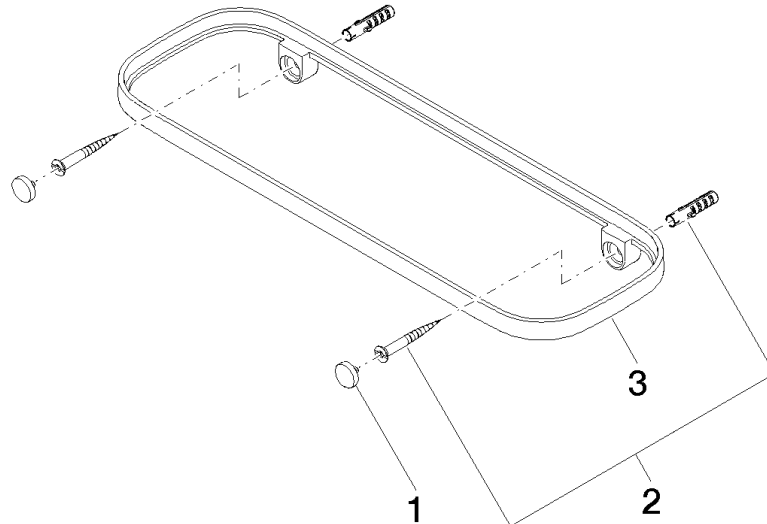

Benötigtes Zubehör

- |                                |               |
|--------------------------------|---------------|
| <b>Gittereinsatz - Taupe</b>   | 82 482 970-53 |
| •Gittereinsätze aus Kunststoff |               |

83 482 970 Produktversion ab 01.10.2023

mm [inches]

83 482 970 Produktversion ab 01.10.2023

Ersatzteile für die  
anderen  
Oberflächenvarianten  
finden Sie hier:  
Chrom

### Ersatzteilstückliste

Nr.	Artikelnummer	Benennung	Verbaumenge	Lieferzeit
1	90 30 30 520 00-08	Abdeckung für Schraube Spiegelschraube Ø 12 x 8 mm - Platin	1,00	40
2	05 30 31 002 00 90	Befestigung Schraube Halbrundkopf 4,5 x 40 mm -	1,00	2
3	08 17 97 578-08	Halter für Seifenablage 300 x 26,5 x 101 mm - Platin	1,00	40