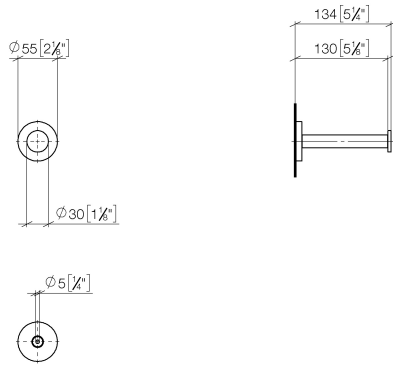

83 590 892 Produktversion ab 01.04.2024

- Breite 55 mm
- Höhe 55 mm
- Rosette Ø 55 mm
- Ausladung 135 mm

	Weiß matt	83 590 892-10
	Chrom	83 590 892-00
	Platin gebürstet	83 590 892-06
	Platin	83 590 892-08
	Dark Brass matt	83 590 892-16
	Dark Bronze matt	83 590 892-17
	Dark Chrome	83 590 892-19
	Light Gold gebürstet	83 590 892-27
	Messing gebürstet (23kt Gold)	83 590 892-28
	Schwarz matt	83 590 892-33
	Bronze gebürstet	83 590 892-42
	Champagne gebürstet (22kt Gold)	83 590 892-46
	Champagne (22kt Gold)	83 590 892-47
	Chrom gebürstet	83 590 892-93
	Dark Platinum gebürstet	83 590 892-99

83 590 892 Produktversion ab 01.04.2024

mm [inches]

83 590 892 Produktversion ab 01.04.2024

Ersatzteile für die  
anderen  
Oberflächenvarianten  
finden Sie hier:  
Chrom

## Ersatzteilstückliste

Nr.	Artikelnummer	Benennung	Verbaumenge	Lieferzeit
4	05 30 31 025 00 90	Befestigung Schraube Halbrundkopf 4,5 x 60 mm -	1,00	2
3	08 27 89 500-10	Rosette M16 x 1,5 Ø 55 x 9,5 mm - Weiß matt	1,00	60
2	08 31 09 611-10	Halter Ø 18 x 126,5 mm - Weiß matt	1,00	60
1	08 31 20 531-10	Stopfen Ø 30 x 12,5 mm - Weiß matt	1,00	60