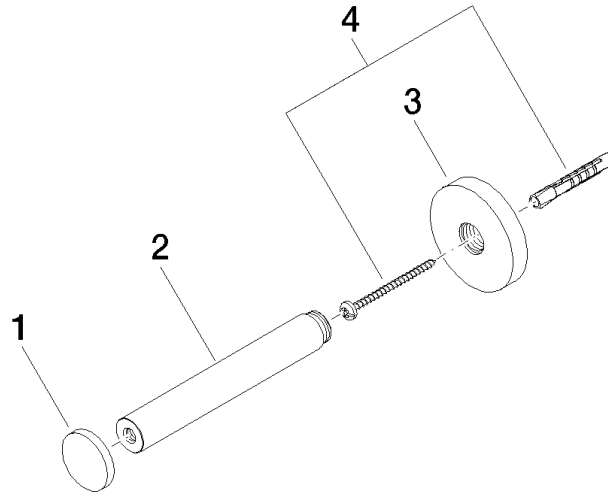

83 590 892 Produktversion ab 01.04.2024

- Breite 55 mm
- Höhe 55 mm
- Rosette Ø 55 mm
- Ausladung 135 mm

	Weiß matt	83 590 892-10
	Chrom	83 590 892-00
	Platin gebürstet	83 590 892-06
	Platin	83 590 892-08
	Dark Brass matt	83 590 892-16
	Dark Bronze matt	83 590 892-17
	Dark Chrome	83 590 892-19
	Light Gold gebürstet	83 590 892-27
	Messing gebürstet (23kt Gold)	83 590 892-28
	Schwarz matt	83 590 892-33
	Bronze gebürstet	83 590 892-42
	Champagne gebürstet (22kt Gold)	83 590 892-46
	Champagne (22kt Gold)	83 590 892-47
	Chrom gebürstet	83 590 892-93
	Dark Platinum gebürstet	83 590 892-99

83 590 892 Produktversion ab 01.04.2024

mm [inches]

83 590 892 Produktversion ab 01.04.2024

Ersatzteile für die  
anderen  
Oberflächenvarianten  
finden Sie hier:  
Chrom

## Ersatzteilstückliste

Nr.	Artikelnummer	Benennung	Verbaumenge	Lieferzeit
4	05 30 31 025 00 90	Befestigung Schraube Halbrundkopf 4,5 x 60 mm -	1,00	2
3	08 27 89 500-10	Rosette M16 x 1,5 Ø 55 x 9,5 mm - Weiß matt	1,00	60
2	08 31 09 611-10	Halter Ø 18 x 126,5 mm - Weiß matt	1,00	60
1	08 31 20 531-10	Stopfen Ø 30 x 12,5 mm - Weiß matt	1,00	60