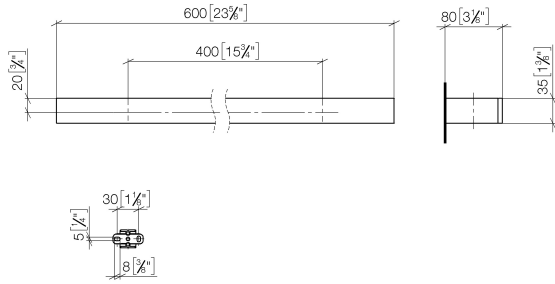

83 060 780 Produktversion ab 12.03.2018

- Stichmaß 400 mm
- Breite 600 mm
- Höhe 35 mm
- Ausladung 80 mm

	Champagne gebürstet (22kt Gold)	83 060 780-46
	Chrom	83 060 780-00
	Platin gebürstet	83 060 780-06
	Platin	83 060 780-08
	Dark Brass matt	83 060 780-16
	Dark Bronze matt	83 060 780-17
	Dark Chrome	83 060 780-19
	Messing gebürstet (23kt Gold)	83 060 780-28
	Bronze gebürstet	83 060 780-42
	Champagne (22kt Gold)	83 060 780-47
	Cyprum	83 060 780-49
	Dark Platinum gebürstet	83 060 780-99

83 060 780 Produktversion ab 12.03.2018

mm [inches]

83 060 780 Produktversion ab 12.03.2018

Ersatzteile für die
anderen
Oberflächenvarianten
finden Sie hier:
Chrom