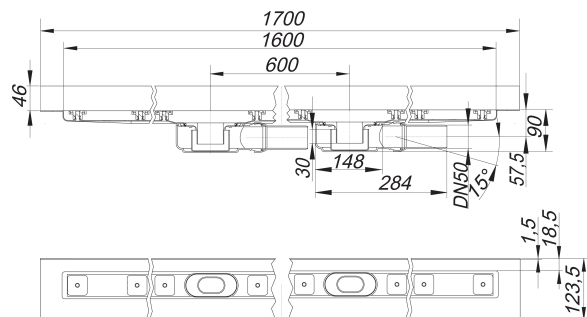

Duschrinne CeraLine Plan W Duo 1600 mm, DN 50

Artikelnummer: 524614

GTIN: 4001636524614

Rabattgruppe: 8

Beschreibung:

Duschrinne CeraLine Plan W Duo 1600 mm, DN 50

für die Montage an der Wand

mit zwei Ablaufgehäusen, Ablaufstutzen DN 50 seitlich, mit Kugelgelenk, verstellbar von 0 – 15 Grad

Ausführung:

- schallentkoppelnde Montagefüße zur Höheneinstellung
- besonderer Flansch zum sicheren Anschluss an Verbundabdichtungen gemäß DIN 18534
- Geruchs- und Reinigungsverschluss, Sperrwasserhöhe 30 mm
- höhenverstellbare Justierschrauben
- Bauschutz
- Fliesenanschlag
- Rahmenklemmstück

Material:

Rinnenkörper Edelstahl 1.4301, Ablaufkörper Polypropylen, hochschlagfest

Mögliche Sonderausführungen für Duschrinnen CeraLine Plan W:

- Zwischenlängen bis 2000 mm (ab 1300 mm immer mit zwei Ablaufgehäusen)
- Flanschaukantungen an bis zu 3 Seiten
- auch mit Wandabständen passend für Natursteinbeläge bestellbar

Bitte anfragen!

Ablaufleistungen nach DIN EN 1253:

Nennweite	Produktnorm	Min. Ablaufleistung nach Norm	Anstauhöhe nach Norm	Ablaufleistung
DN 50	DIN EN 1253	0,80 l/s	20,00 mm	1,20 l/s

Ersatzteile:

523983 Stellschrauben-Set