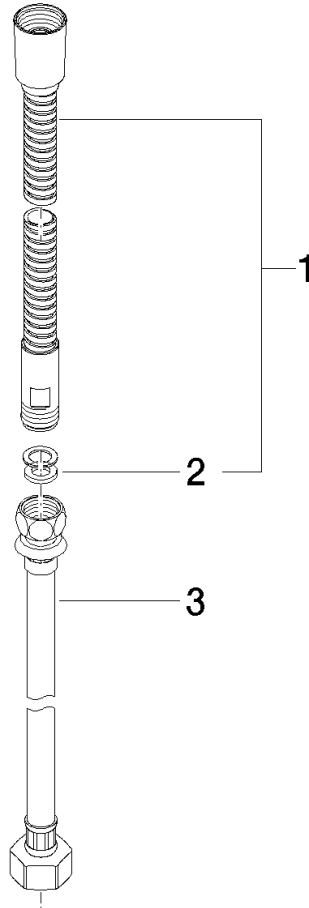

28 323 970 Produktversion ab 01.10.2023

	Bronze gebürstet	28 323 970-42
	Chrom	28 323 970-00
	Gold (23,9kt)	28 323 970-01
	bronze	28 323 970-02
	chrom edelmatt	28 323 970-05
	Platin gebürstet	28 323 970-06
	roh vernickelt	28 323 970-07
	Platin	28 323 970-08
	Messing (23kt Gold)	28 323 970-09
	Weiß matt	28 323 970-10
	Dark Brass matt	28 323 970-16
	Dark Bronze matt	28 323 970-17
	Dark Chrome	28 323 970-19
	Light Gold	28 323 970-26
	Light Gold gebürstet	28 323 970-27
	Messing gebürstet (23kt Gold)	28 323 970-28
	Schwarz matt	28 323 970-33
	Champagne gebürstet (22kt Gold)	28 323 970-46
	Champagne (22kt Gold)	28 323 970-47
	Chrom gebürstet	28 323 970-93
	Dark Platinum gebürstet	28 323 970-99

**Metall-Brauseschlauch , 2-teilig 1/2" x 3/8" x 2250 mm - Bronze gebürstet**

SERIENNEUTRAL

28 323 970 Produktversion ab 01.10.2023

**Metall-Brauseschlauch , 2-teilig 1/2" x 3/8" x 2250 mm - Bronze gebürstet**

SERIENNEUTRAL

28 323 970 Produktversion ab 01.10.2023

28 323 970 Produktversion ab 01.10.2023

Ersatzteile für die  
anderen  
Oberflächenvarianten  
finden Sie hier:  
Chrom

**Ersatzteilstückliste**

Nr.	Artikelnummer	Benennung	Verbaumenge	Lieferzeit
2	90 14 20 026 00 90	Dichtung 14 x 8 x 2 mm Centellen WS 3820 -	1,00	2
3	12 505 970 90	Druckschlauch 1/2" x 3/8" x 500 mm -	1,00	2
1	28 322 970-42	Metall-Brauseschlauch 1/2" x 3/8" x 1750 mm - Bronze gebürstet	1,00	30