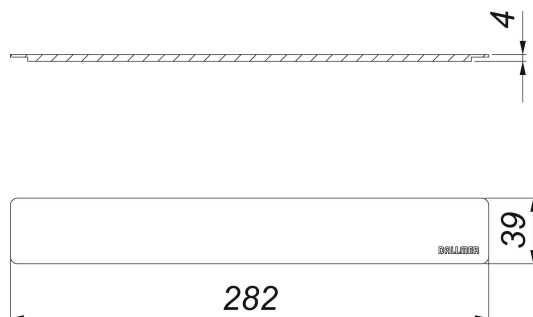

Abdeckung CeraWall Select Edelstahl matt

Artikelnummer: 535535

GTIN: 4001636535535

Rabattgruppe: 11

Beschreibung:

Abdeckung CeraWall Select Edelstahl matt
Ersatzteil zu Duschrinne CeraWall Select.
Edelstahl 1.4301, matt satiniert