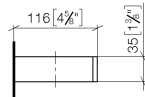

83 590 780

- Breite 132 mm
- Höhe 35 mm
- Ausladung 116 mm

	Messing gebürstet (23kt Gold)	83 590 780-28
	Chrom	83 590 780-00
	Platin gebürstet	83 590 780-06
	Platin	83 590 780-08
	Dark Brass matt	83 590 780-16
	Dark Bronze matt	83 590 780-17
	Dark Chrome	83 590 780-19
	Bronze gebürstet	83 590 780-42
	Champagne gebürstet (22kt Gold)	83 590 780-46
	Champagne (22kt Gold)	83 590 780-47
	Cyprum	83 590 780-49
	Dark Platin gebürstet	83 590 780-99

83 590 780

mm [inches]

83 590 780

Ersatzteile für die
anderen
Oberflächenvarianten
finden Sie hier:
Chrom

Ersatzteilstückliste

Nr.	Artikelnummer	Benennung	Verbaumenge	Lieferzeit
2	90 31 11 112 00 90	Befestigung Gewindestift M5 x 6 mm -	1,00	2
1	05 17 20 718 00 90	Befestigungssatz 30 x 70 x 5 mm -	1,00	2