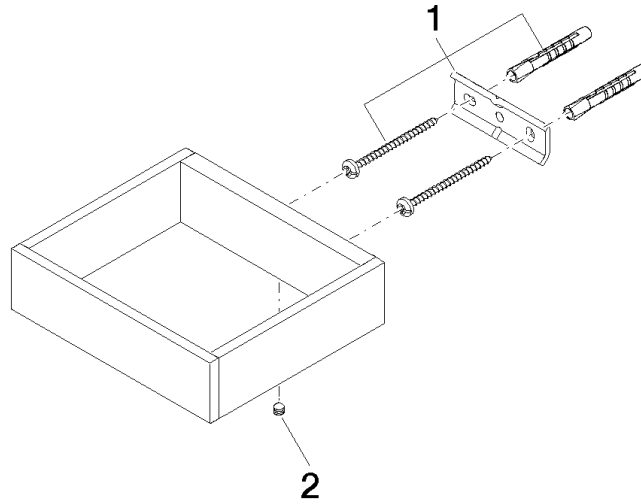

83 590 780

- Breite 132 mm
- Höhe 35 mm
- Ausladung 116 mm

	Messing gebürstet (23kt Gold)	83 590 780-28
	Chrom	83 590 780-00
	Platin gebürstet	83 590 780-06
	Platin	83 590 780-08
	Dark Brass matt	83 590 780-16
	Dark Bronze matt	83 590 780-17
	Dark Chrome	83 590 780-19
	Bronze gebürstet	83 590 780-42
	Champagne gebürstet (22kt Gold)	83 590 780-46
	Champagne (22kt Gold)	83 590 780-47
	Cyprum	83 590 780-49
	Dark Platin gebürstet	83 590 780-99

83 590 780

mm [inches]

83 590 780

Ersatzteile für die
anderen
Oberflächenvarianten
finden Sie hier:
Chrom

Ersatzteilstückliste

Nr.	Artikelnummer	Benennung	Verbaumenge	Lieferzeit
2	90 31 11 112 00 90	Befestigung Gewindestift M5 x 6 mm -	1,00	2
1	05 17 20 718 00 90	Befestigungssatz 30 x 70 x 5 mm -	1,00	2