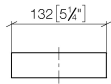

83 590 780

- Breite 132 mm
- Höhe 35 mm
- Ausladung 116 mm

	Messing gebürstet (23kt Gold)	83 590 780-28
	Chrom	83 590 780-00
	Platin gebürstet	83 590 780-06
	Platin	83 590 780-08
	Dark Brass matt	83 590 780-16
	Dark Bronze matt	83 590 780-17
	Dark Chrome	83 590 780-19
	Bronze gebürstet	83 590 780-42
	Champagne gebürstet (22kt Gold)	83 590 780-46
	Champagne (22kt Gold)	83 590 780-47
	Cyprum	83 590 780-49
	Dark Platin gebürstet	83 590 780-99

83 590 780

mm [inches]

83 590 780

Ersatzteile für die
anderen
Oberflächenvarianten
finden Sie hier:
Chrom

Ersatzteilstückliste

Nr.	Artikelnummer	Benennung	Verbaumenge	Lieferzeit
2	90 31 11 112 00 90	Befestigung Gewindestift M5 x 6 mm -	1,00	2
1	05 17 20 718 00 90	Befestigungssatz 30 x 70 x 5 mm -	1,00	2