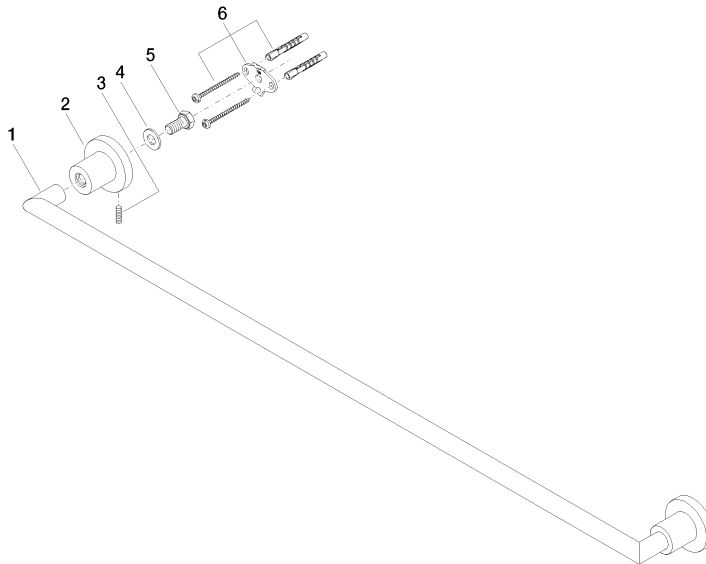

83 080 892 Produktversion ab 01.04.2024

- Stichmaß 800 mm
- Breite 855 mm
- Höhe 55 mm
- Rosette Ø 55 mm
- Ausladung 81 mm

Passt zu TARA

	Light Gold gebürstet	83 080 892-27
	Chrom	83 080 892-00
	Platin gebürstet	83 080 892-06
	Platin	83 080 892-08
	Weiß matt	83 080 892-10
	Dark Brass matt	83 080 892-16
	Dark Bronze matt	83 080 892-17
	Dark Chrome	83 080 892-19
	Messing gebürstet (23kt Gold)	83 080 892-28
	Schwarz matt	83 080 892-33
	Bronze gebürstet	83 080 892-42
	Champagne gebürstet (22kt Gold)	83 080 892-46
	Champagne (22kt Gold)	83 080 892-47
	Chrom gebürstet	83 080 892-93
	Dark Platin gebürstet	83 080 892-99

83 080 892 Produktversion ab 01.04.2024

mm [inches]

83 080 892 Produktversion ab 01.04.2024

Ersatzteile für die
anderen
Oberflächenvarianten
finden Sie hier:
Chrom

Ersatzteilstückliste

Nr.	Artikelnummer	Benennung	Verbaumenge	Lieferzeit
2	08 17 89 505-27	Halter universal 60 x 100 x 60 mm - Light Gold gebürstet	2,00	60
5	09 30 30 071 90	Befestigung Sechskantschraube mit Gewinde bis Kopf M10 x 20 mm -	2,00	2
4	09 30 11 046 90	Unterlegscheibe Ø 10,5 -	2,00	2
6	05 17 20 739 00 90	Befestigungssatz 150 x 65 x 10 mm -	2,00	2
1	05 28 22 590 00-27	Halter für Badetuchhalter und Duschgarnitur 818 x 40 x 18 mm - Light Gold gebürstet	1,00	60
3	04 31 11 113 00 90	Befestigung Gewindestift M5 x 12 mm -	2,00	2