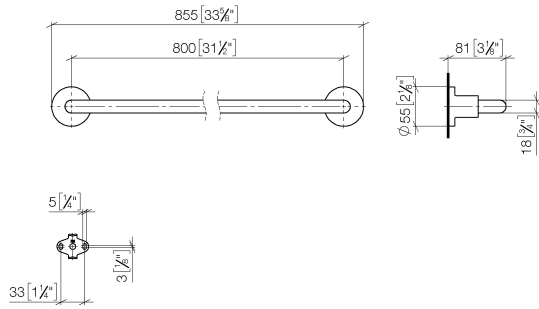

83 080 892 Produktversion ab 01.04.2024

- Stichmaß 800 mm
- Breite 855 mm
- Höhe 55 mm
- Rosette Ø 55 mm
- Ausladung 81 mm

Passt zu TARA

	Light Gold gebürstet	83 080 892-27
	Chrom	83 080 892-00
	Platin gebürstet	83 080 892-06
	Platin	83 080 892-08
	Weiß matt	83 080 892-10
	Dark Brass matt	83 080 892-16
	Dark Bronze matt	83 080 892-17
	Dark Chrome	83 080 892-19
	Messing gebürstet (23kt Gold)	83 080 892-28
	Schwarz matt	83 080 892-33
	Bronze gebürstet	83 080 892-42
	Champagne gebürstet (22kt Gold)	83 080 892-46
	Champagne (22kt Gold)	83 080 892-47
	Chrom gebürstet	83 080 892-93
	Dark Platin gebürstet	83 080 892-99

83 080 892 Produktversion ab 01.04.2024

mm [inches]

83 080 892 Produktversion ab 01.04.2024

Ersatzteile für die
anderen
Oberflächenvarianten
finden Sie hier:
Chrom

Ersatzteilstückliste

Nr.	Artikelnummer	Benennung	Verbaumenge	Lieferzeit
2	08 17 89 505-27	Halter universal 60 x 100 x 60 mm - Light Gold gebürstet	2,00	60
5	09 30 30 071 90	Befestigung Sechskantschraube mit Gewinde bis Kopf M10 x 20 mm -	2,00	2
4	09 30 11 046 90	Unterlegscheibe Ø 10,5 -	2,00	2
6	05 17 20 739 00 90	Befestigungssatz 150 x 65 x 10 mm -	2,00	2
1	05 28 22 590 00-27	Halter für Badetuchhalter und Duschgarnitur 818 x 40 x 18 mm - Light Gold gebürstet	1,00	60
3	04 31 11 113 00 90	Befestigung Gewindestift M5 x 12 mm -	2,00	2