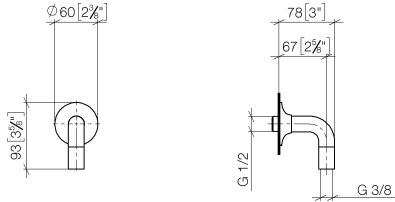

28 450 809 Produktversion von 13.03.2017 bis 06.07.2018

- Brauseabgang 3/8"
- Rosette Ø 60 mm
- Anschluss 1/2"

Eigensicher gegen Rückfließen.

	Platin	28 450 809-08
	Chrom	28 450 809-00
	Platin gebürstet	28 450 809-06
	Dark Brass matt	28 450 809-16
	Dark Bronze matt	28 450 809-17
	Dark Chrome	28 450 809-19
	Light Gold gebürstet	28 450 809-27
	Messing gebürstet (23kt Gold)	28 450 809-28
	Bronze gebürstet	28 450 809-42
	Champagne gebürstet (22kt Gold)	28 450 809-46
	Champagne (22kt Gold)	28 450 809-47
	Dark Platinum gebürstet	28 450 809-99

Empfohlenes Zubehör

- UP-Wandwinkel -** 35 085 970 90
- Min. Einbautiefe 90 mm
  - Max. Einbautiefe 163 mm

28 450 809 Produktversion von 13.03.2017 bis 06.07.2018

mm [inches]

**Durchflussdiagramm**

**Codes & Standards**

### Ersatzteilstückliste

Nr.	Artikelnummer	Benennung	Verbaumenge	Lieferzeit
4	09 11 03 123-08	Anschluss 22 x 48 x 87 mm - Platin	1,00	40
1	90 27 80 021 00-08	Rosette Ø 60 x 18 mm - Platin	1,00	40
3	90 23 01 040 00 90	Rückflussverhinderer RV-Patrone DW15 -	2,00	2
5	90 21 02 069 00-08	Haube / Hülse - Platin	1,00	40
2	09 16 01 014 90	Ring Sicherungsring Ø 15 x 1 mm -	1,00	2