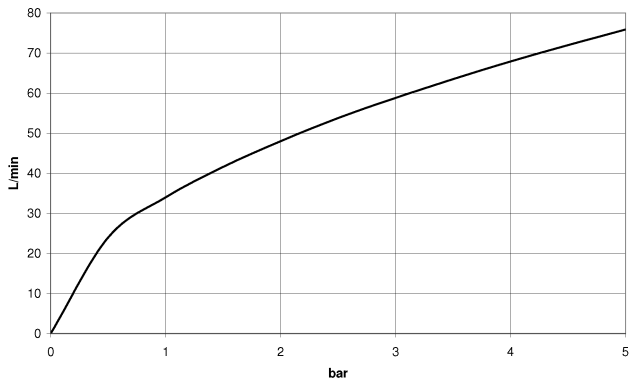

28 450 809 Produktversion von 13.03.2017 bis 06.07.2018

- Brauseabgang 3/8"
- Rosette Ø 60 mm
- Anschluss 1/2"

Eigensicher gegen Rückfließen.

	Platin	28 450 809-08
	Chrom	28 450 809-00
	Platin gebürstet	28 450 809-06
	Dark Brass matt	28 450 809-16
	Dark Bronze matt	28 450 809-17
	Dark Chrome	28 450 809-19
	Light Gold gebürstet	28 450 809-27
	Messing gebürstet (23kt Gold)	28 450 809-28
	Bronze gebürstet	28 450 809-42
	Champagne gebürstet (22kt Gold)	28 450 809-46
	Champagne (22kt Gold)	28 450 809-47
	Dark Platinum gebürstet	28 450 809-99

Empfohlenes Zubehör

- UP-Wandwinkel -** 35 085 970 90
- Min. Einbautiefe 90 mm
  - Max. Einbautiefe 163 mm

28 450 809 Produktversion von 13.03.2017 bis 06.07.2018

mm [inches]

**Durchflussdiagramm**

**Codes & Standards**