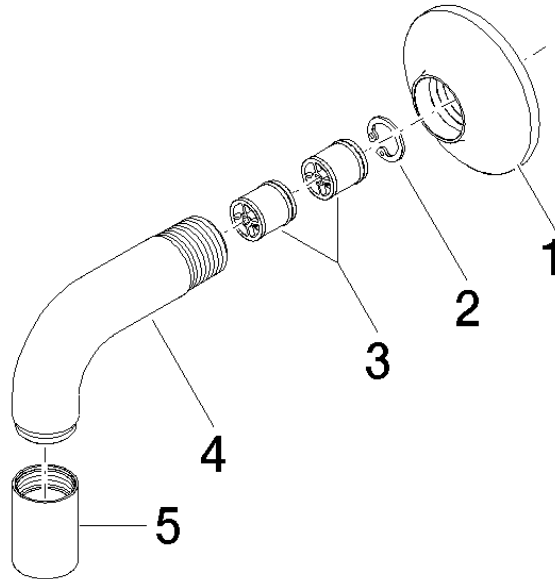

28 450 809 Produktversion von 13.03.2017 bis 06.07.2018

- Brauseabgang 3/8"
- Rosette Ø 60 mm
- Anschluss 1/2"

Eigensicher gegen Rückfließen.

	Platin	28 450 809-08
	Chrom	28 450 809-00
	Platin gebürstet	28 450 809-06
	Dark Brass matt	28 450 809-16
	Dark Bronze matt	28 450 809-17
	Dark Chrome	28 450 809-19
	Light Gold gebürstet	28 450 809-27
	Messing gebürstet (23kt Gold)	28 450 809-28
	Bronze gebürstet	28 450 809-42
	Champagne gebürstet (22kt Gold)	28 450 809-46
	Champagne (22kt Gold)	28 450 809-47
	Dark Platinum gebürstet	28 450 809-99

Empfohlenes Zubehör

- UP-Wandwinkel -** 35 085 970 90
- Min. Einbautiefe 90 mm
  - Max. Einbautiefe 163 mm

28 450 809 Produktversion von 13.03.2017 bis 06.07.2018

mm [inches]

**Durchflussdiagramm**

**Codes & Standards**

## VAIA Wandanschlussbogen - Platin

VAIA

---

28 450 809 Produktversion von 13.03.2017 bis 06.07.2018

### Ersatzteilstückliste

Nr.	Artikelnummer	Benennung	Verbaumenge	Lieferzeit
4	09 11 03 123-08	Anschluss 22 x 48 x 87 mm - Platin	1,00	40
1	90 27 80 021 00-08	Rosette Ø 60 x 18 mm - Platin	1,00	40
3	90 23 01 040 00 90	Rückflussverhinderer RV-Patrone DW15 -	2,00	2
5	90 21 02 069 00-08	Haube / Hülse - Platin	1,00	40
2	09 16 01 014 90	Ring Sicherungsring Ø 15 x 1 mm -	1,00	2