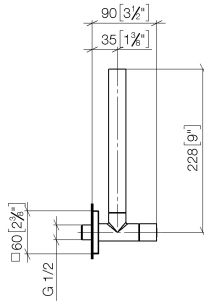

22 901 782 Produktversion von 10.03.2014 bis 27.05.2021

- Rosette 60 x 60 mm
- Schlauchabdeckung 200 mm, ablängbar
- Anschluss 1/2"

	Dark Platinum gebürstet	22 901 782-99
	Chrom	22 901 782-00
	Platin gebürstet	22 901 782-06
	Platin	22 901 782-08
	Dark Brass matt	22 901 782-16
	Dark Bronze matt	22 901 782-17
	Dark Chrome	22 901 782-19
	Light Gold gebürstet	22 901 782-27
	Messing gebürstet (23kt Gold)	22 901 782-28
	Schwarz matt	22 901 782-33
	Bronze gebürstet	22 901 782-42
	Champagne gebürstet (22kt Gold)	22 901 782-46
	Champagne (22kt Gold)	22 901 782-47
	Cyprum	22 901 782-49
	Chrom gebürstet	22 901 782-93

22 901 782 Produktversion von 10.03.2014 bis 27.05.2021

mm [inches]

Durchflussdiagramm

Codes & Standards

Scottish Water
Byelaws

UK Water Supply
Regulations

Eckventil - Dark Platinum gebürstet

SERIENSPEZIFISC

Ersatzteilstückliste

Nr.	Artikelnummer	Benennung	Verbaumenge	Lieferzeit
8	09 27 78 042-99	Rosette für Eckventil 60 x 60 x 9 mm - Dark Platinum gebürstet	1,00	20
3	09 28 22 020-99	Rohr Ø 24 x 200 mm - Dark Platinum gebürstet	1,00	20
7	09 31 11 048 90	Befestigung Gewindestift mit Innensechskant mit Spitze M4 x 8 mm -	1,00	2
9	09 14 10 112 90	O-Ring 24,0 x 2,0 mm -	1,00	2
6	90 90 03 006 00 90	Oberteil Fettkammer 3/8" -	1,00	2
5	09 20 22 001-99	Griff Ø 24 x 25,5 mm - Dark Platinum gebürstet	1,00	20
1	09 21 22 000-99	Abdeckung Ø 24 x 6 mm - Dark Platinum gebürstet	1,00	20
2	90 14 10 010 00 90	O-Ring EPDM 70 17,0 x 2,0 mm -	1,00	2
4	04 24 04 220 01-99	Quetschverschraubung Ø 22 x 22 mm - Dark Platinum gebürstet	1,00	-