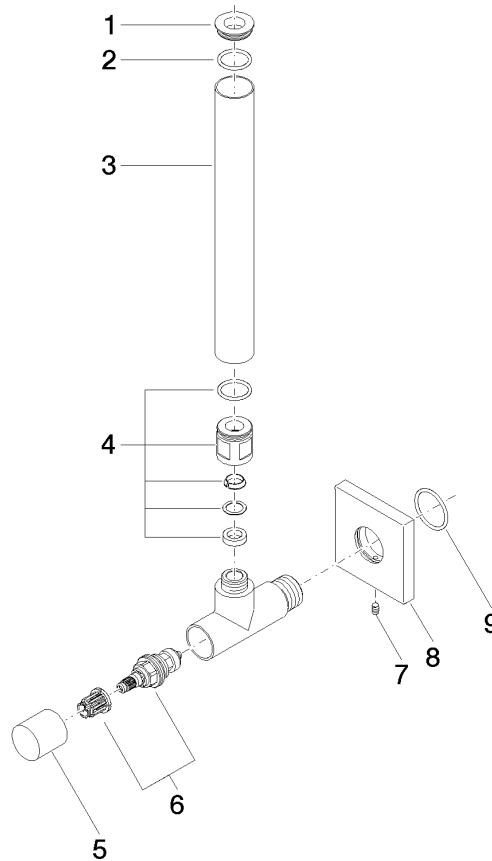

22 901 782 Produktversion von 10.03.2014 bis 27.05.2021

- Rosette 60 x 60 mm
- Schlauchabdeckung 200 mm, ablängbar
- Anschluss 1/2"

	Dark Platinum gebürstet	22 901 782-99
	Chrom	22 901 782-00
	Platin gebürstet	22 901 782-06
	Platin	22 901 782-08
	Dark Brass matt	22 901 782-16
	Dark Bronze matt	22 901 782-17
	Dark Chrome	22 901 782-19
	Light Gold gebürstet	22 901 782-27
	Messing gebürstet (23kt Gold)	22 901 782-28
	Schwarz matt	22 901 782-33
	Bronze gebürstet	22 901 782-42
	Champagne gebürstet (22kt Gold)	22 901 782-46
	Champagne (22kt Gold)	22 901 782-47
	Cyprum	22 901 782-49
	Chrom gebürstet	22 901 782-93

22 901 782 Produktversion von 10.03.2014 bis 27.05.2021

mm [inches]

Durchflussdiagramm

Codes & Standards

Scottish Water
Byelaws

UK Water Supply
Regulations

Eckventil - Dark Platinum gebürstet

SERIENSPEZIFISC

Ersatzteilstückliste

Nr.	Artikelnummer	Benennung	Verbaumenge	Lieferzeit
8	09 27 78 042-99	Rosette für Eckventil 60 x 60 x 9 mm - Dark Platinum gebürstet	1,00	20
3	09 28 22 020-99	Rohr Ø 24 x 200 mm - Dark Platinum gebürstet	1,00	20
7	09 31 11 048 90	Befestigung Gewindestift mit Innensechskant mit Spitze M4 x 8 mm -	1,00	2
9	09 14 10 112 90	O-Ring 24,0 x 2,0 mm -	1,00	2
6	90 90 03 006 00 90	Oberteil Fettkammer 3/8" -	1,00	2
5	09 20 22 001-99	Griff Ø 24 x 25,5 mm - Dark Platinum gebürstet	1,00	20
1	09 21 22 000-99	Abdeckung Ø 24 x 6 mm - Dark Platinum gebürstet	1,00	20
2	90 14 10 010 00 90	O-Ring EPDM 70 17,0 x 2,0 mm -	1,00	2
4	04 24 04 220 01-99	Quetschverschraubung Ø 22 x 22 mm - Dark Platinum gebürstet	1,00	-