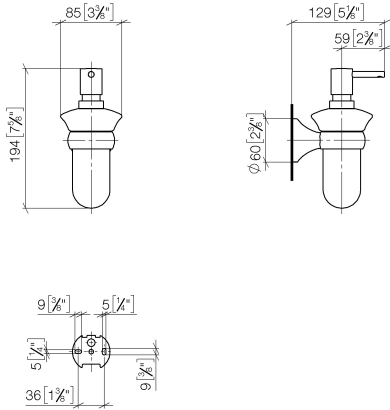

83 435 361

- Flasche aus Opalglas
- Breite 85 mm
- Höhe 200 mm
- 250 ml Flaschenvolumen
- Ausladung 121 mm

| | | |
|---|-------------------------------|---------------|
|  | Messing (23kt Gold) | 83 435 361-09 |
|  | Chrom | 83 435 361-00 |
|  | Platin gebürstet | 83 435 361-06 |
|  | Platin | 83 435 361-08 |
|  | Dark Brass matt | 83 435 361-16 |
|  | Dark Bronze matt | 83 435 361-17 |
|  | Messing gebürstet (23kt Gold) | 83 435 361-28 |
|  | Dark Platinum gebürstet | 83 435 361-99 |

83 435 361

mm [inches]

83 435 361

Ersatzteile für die
anderen
Oberflächenvarianten
finden Sie hier:
Chrom

Ersatzteilstückliste

| Nr. | Artikelnummer | Benennung | Verbaumenge | Lieferzeit |
|-----|--------------------|---------------------------------------|-------------|------------|
| 2 | 90 90 04 001 00 83 | Flasche für Lotionsspender - | 1,00 | 2 |
| 1 | 90 10 10 535 01-09 | Lotionsspender - Messing (23kt Gold) | 1,00 | 60 |
| 3 | 08 28 10 500 91 | Ring mit Nase Ø 57 x 7 mm - | 1,00 | 2 |
| 4 | 04 31 11 140 00 90 | Befestigung Gewindestift M6 x 10 mm - | 1,00 | 2 |
| 5 | 05 17 97 507 00 90 | Befestigungssatz 52 x 45 x 70 mm - | 1,00 | 2 |