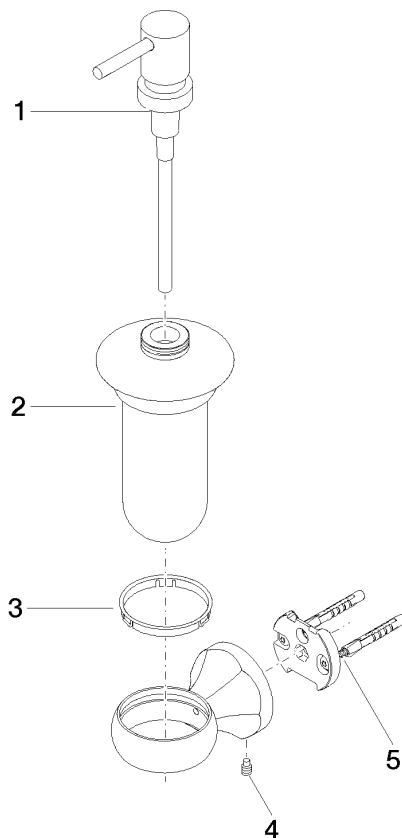

83 435 361

- Flasche aus Opalglas
- Breite 85 mm
- Höhe 200 mm
- 250 ml Flaschenvolumen
- Ausladung 121 mm

| | | |
|---|-------------------------------|---------------|
|  | Messing (23kt Gold) | 83 435 361-09 |
|  | Chrom | 83 435 361-00 |
|  | Platin gebürstet | 83 435 361-06 |
|  | Platin | 83 435 361-08 |
|  | Dark Brass matt | 83 435 361-16 |
|  | Dark Bronze matt | 83 435 361-17 |
|  | Messing gebürstet (23kt Gold) | 83 435 361-28 |
|  | Dark Platinum gebürstet | 83 435 361-99 |

83 435 361

mm [inches]

83 435 361

Ersatzteile für die
anderen
Oberflächenvarianten
finden Sie hier:
Chrom

Ersatzteilstückliste

| Nr. | Artikelnummer | Benennung | Verbaumenge | Lieferzeit |
|-----|--------------------|---------------------------------------|-------------|------------|
| 2 | 90 90 04 001 00 83 | Flasche für Lotionsspender - | 1,00 | 2 |
| 1 | 90 10 10 535 01-09 | Lotionsspender - Messing (23kt Gold) | 1,00 | 60 |
| 3 | 08 28 10 500 91 | Ring mit Nase Ø 57 x 7 mm - | 1,00 | 2 |
| 4 | 04 31 11 140 00 90 | Befestigung Gewindestift M6 x 10 mm - | 1,00 | 2 |
| 5 | 05 17 97 507 00 90 | Befestigungssatz 52 x 45 x 70 mm - | 1,00 | 2 |