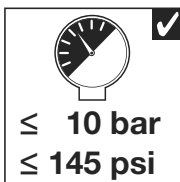

# BLANCO ALTA-S II

- 1x 14 mm
- 1x 17 mm
- 1x 19 mm
- 1x 22 mm