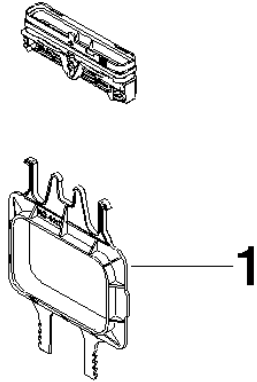

90 29 03 121 00 90

Luftsprudler -

ERSATZTEILE

90 29 03 121 00 90

Luftsprudler -

ERSATZTEILE

90 29 03 121 00 90

90 29 03 121 00 90

Ersatzteilstückliste

Nr.	Artikelnummer	Benennung	Verbaumenge	Lieferzeit
1	04 30 09 076 00 90	Schlüssel -	1,00	2