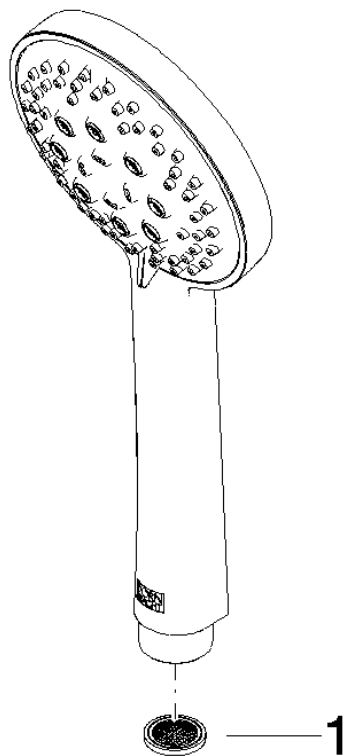

Eigensicher gegen Rückfließen.

	Champagne gebürstet (22kt Gold)	28 018 979-46 0010
	Chrom	28 018 979-00
	Chrom	28 018 979-00 0010
	Platin gebürstet	28 018 979-06 0010
	Platin gebürstet	28 018 979-06
	Platin	28 018 979-08
	Platin	28 018 979-08 0010
	Weiß matt	28 018 979-10
	Dark Brass matt	28 018 979-16
	Dark Bronze matt	28 018 979-17
	Dark Chrome	28 018 979-19
	Dark Chrome	28 018 979-19 0010
	Light Gold	28 018 979-26 0010
	Light Gold	28 018 979-26
	Light Gold gebürstet	28 018 979-27 0010
	Light Gold gebürstet	28 018 979-27
	Messing gebürstet (23kt Gold)	28 018 979-28 0010
	Messing gebürstet (23kt Gold)	28 018 979-28
	Schwarz matt	28 018 979-33
	Schwarz matt	28 018 979-33 0010
	Bronze gebürstet	28 018 979-42 0010
	Bronze gebürstet	28 018 979-42
	Dark Bronze gebürstet	28 018 979-43 0010
	Champagne gebürstet (22kt Gold)	28 018 979-46
	Champagne (22kt Gold)	28 018 979-47
	Champagne (22kt Gold)	28 018 979-47 0010

	Cyprum	28 018 979-49
	Chrom gebürstet	28 018 979-93
	Chrom gebürstet	28 018 979-93 0010
	Dark Platinum gebürstet	28 018 979-99 0010
	Dark Platinum gebürstet	28 018 979-99

28 018 979 Produktversion ab 01.10.2023

mm [inches]

Codes & Standards

ASME A112.18.1	cUPC	DIN 4109	ISO 3822
----------------	------	----------	----------

Ü-Zeichen

Zertifikate

LGA_29	IAPMO_4976 (
--------	--------------

28 018 979 Produktversion ab 01.10.2023

Ersatzteile für die
anderen
Oberflächenvarianten
finden Sie hier:
Chrom

Ersatzteilstückliste

Nr.	Artikelnummer	Benennung	Verbaumenge	Lieferzeit
1	09 23 01 039 90	Siebichtung Ø 19 x 5,5 mm -	1,00	2