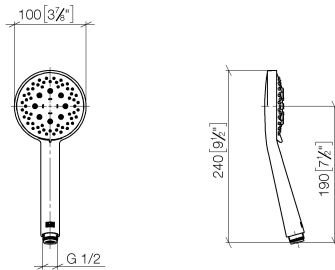

28 018 979 Produktversion ab 01.10.2023

mm [inches]

Codes & Standards

ASME A112.18.1	cUPC	DIN 4109	ISO 3822

Ü-Zeichen

Zertifikate

LGA_29	IAPMO_4976 (