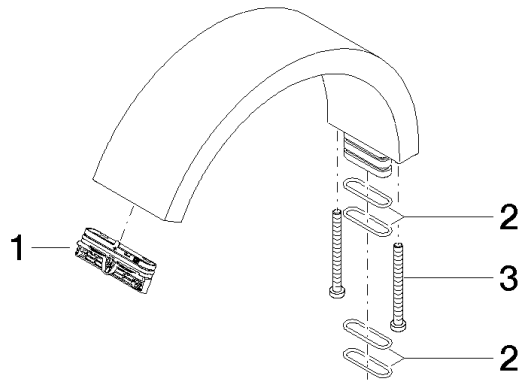

Auslauf - Platin gebürstet

ERSATZTEILE

90 11 70 012 00

Auslauf - Platin gebürstet

ERSATZTEILE

90 11 70 012 00

90 11 70 012 00

Ersatzteile für die
anderen
Oberflächenvarianten
finden Sie hier:
Chrom

Ersatzteilstückliste

Nr.	Artikelnummer	Benennung	Verbaumenge	Lieferzeit
1	90 29 03 121 00 90	Luftsprudler -	1,00	2
2	09 14 10 096 90	O-Ring EPDM 70 17,0 x 1,5 mm -	4,00	2
3	09 30 30 092 90	Befestigung Zylinderschraube mit Innensechskant niedriger Kopf M4 x 40 mm -	2,00	2