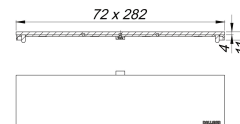

Abdeckung CeraFloor/CeraFrame Connect Design, messing matt

Artikelnummer: 527721

GTIN: 4001636527721

Rabattgruppe: 11

Beschreibung:

Abdeckung CeraFloor/CeraFrame Connect Design, messing matt
Alternative Abdeckung zu Duschrinnen CeraFloor Connect und CeraFrame Connect.
Universell einsetzbares Edelstahl-Design (wird nicht befließt).

MATERIAL

Edelstahl 1.4301, Auflage massiv 3 mm, Belastungsklasse K 3 (300 kg), farbig PVD-beschichtet messing matt

Aufgrund der technologischen Fertigungsmöglichkeiten, der Beschaffenheit des Vormaterials und der Lichtverhältnisse, können bei PVD-Oberflächen geringfügige Farbabweichungen vorhanden sein.