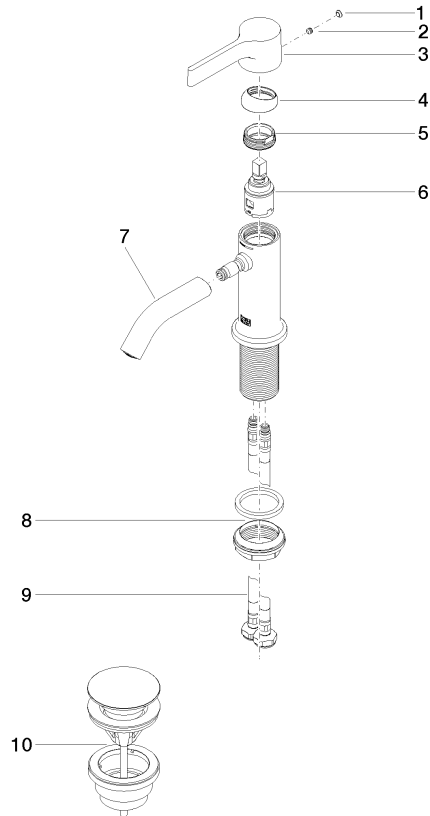

VAIA Waschtisch-Einhandbatterie mit Ablaufgarnitur - Champagne gebürstet (22kt Gold)

VAIA

33 505 809 Produktversion ab 01.04.2024

- Ausladung 106 mm
- starrer Auslauf
- runder luftangereicherter Strahl
- Armaturenhöhe 141 mm
- Höhe bis Luftsprudler 56 mm
- Bohrungsdurchmesser 35 mm
- 2x Druckschlauch M 8 x 1 eingeschraubt, dichtheitsgeprüft
- Durchfluss max. 5,7 l/min
- bleifrei
- Dieses Produkt leistet einen Beitrag zur Erfüllung der Vorgaben von nachhaltigen Gebäudezertifizierungen, z.B. LEED®, BREEAM®, DGNB

Nur für Becken mit Überlauf geeignet.

	Champagne gebürstet (22kt Gold)	33 505 809-46
	Chrom	33 505 809-00
	Platin gebürstet	33 505 809-06
	Platin	33 505 809-08
	Dark Chrome	33 505 809-19
	Light Gold gebürstet	33 505 809-27
	Messing gebürstet (23kt Gold)	33 505 809-28
	Bronze gebürstet	33 505 809-42
	Champagne (22kt Gold)	33 505 809-47
	Dark Platin gebürstet	33 505 809-99

VAIA Waschtisch-Einhandbatterie mit Ablaufgarnitur - Champagne gebürstet
(22kt Gold)

VAIA

33 505 809 Produktversion ab 01.04.2024

Zertifikate

LGA_38

WRAS_240102

33 505 809 Produktversion ab 01.04.2024

Ersatzteile für die
anderen
Oberflächenvarianten
finden Sie hier:
Chrom

Ersatzteilstückliste

Nr.	Artikelnummer	Benennung	Verbaumenge	Lieferzeit
6	90 15 05 042 00 90	Kartusche Ø 25 x 52 mm -	1,00	2
3	09 20 80 020-46	Griff	1,00	60
4	09 28 30 021-46	Haube Ø 32 x 11 mm - Champagne gebürstet (22kt Gold)	1,00	60
2	90 31 11 063 00 90	Befestigung Gewindestift mit Innensechskant mit Ringschneide M5 x 4 mm -	1,00	2
5	09 24 04 266 90	Befestigung Ø 28 x 10,8 mm -	1,00	2
9	04 30 04 100 00 90	Druckschlauch M8x1 x 3/8" x 420 mm -	2,00	2
10	10 125 970-46	Ablaufgarnitur mit Druckverschluss 1 1/4" - Champagne gebürstet (22kt Gold)	1,00	30
7	90 11 06 215 00-46	Auslauf - Champagne gebürstet (22kt Gold)	1,00	30
1	90 31 20 087 00-46	Abdeckung Ø 7 x 2,1 mm - Champagne gebürstet (22kt Gold)	1,00	30
8	04 23 10 044 07 90	Befestigungssatz mit Dichtungen M34 x 1 -	1,00	2