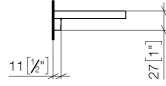

83 482 970 Produktversion ab 01.10.2023

- Breite 300 mm
- Höhe 26 mm
- Ausladung 100 mm
- ohne Gittereinsatz

	Light Gold gebürstet	83 482 970-27
	Chrom	83 482 970-00
	Platin gebürstet	83 482 970-06
	Platin	83 482 970-08
	Weiß matt	83 482 970-10
	Dark Brass matt	83 482 970-16
	Dark Bronze matt	83 482 970-17
	Dark Chrome	83 482 970-19
	Light Gold	83 482 970-26
	Messing gebürstet (23kt Gold)	83 482 970-28
	Schwarz matt	83 482 970-33
	Bronze gebürstet	83 482 970-42
	Champagne gebürstet (22kt Gold)	83 482 970-46
	Champagne (22kt Gold)	83 482 970-47
	Chrom gebürstet	83 482 970-93
	Dark Platinum gebürstet	83 482 970-99

83 482 970 Produktversion ab 01.10.2023

mm [inches]

83 482 970 Produktversion ab 01.10.2023

Ersatzteile für die
anderen
Oberflächenvarianten
finden Sie hier:
Chrom

Ersatzteilstückliste

Nr.	Artikelnummer	Benennung	Verbaumenge	Lieferzeit
2	05 30 31 002 00 90	Befestigung Schraube Halbrundkopf 4,5 x 40 mm -	1,00	2
1	90 30 30 520 00-27	Abdeckung für Schraube Spiegelschraube Ø 12 x 8 mm - Light Gold gebürstet	1,00	30
3	08 17 97 578-27	Halter für Seifenablage 300 x 26,5 x 101 mm - Light Gold gebürstet	1,00	60