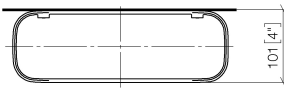

83 482 970 Produktversion ab 01.10.2023

- Breite 300 mm
- Höhe 26 mm
- Ausladung 100 mm
- ohne Gittereinsatz

	Light Gold gebürstet	83 482 970-27
	Chrom	83 482 970-00
	Platin gebürstet	83 482 970-06
	Platin	83 482 970-08
	Weiß matt	83 482 970-10
	Dark Brass matt	83 482 970-16
	Dark Bronze matt	83 482 970-17
	Dark Chrome	83 482 970-19
	Light Gold	83 482 970-26
	Messing gebürstet (23kt Gold)	83 482 970-28
	Schwarz matt	83 482 970-33
	Bronze gebürstet	83 482 970-42
	Champagne gebürstet (22kt Gold)	83 482 970-46
	Champagne (22kt Gold)	83 482 970-47
	Chrom gebürstet	83 482 970-93
	Dark Platinum gebürstet	83 482 970-99

83 482 970 Produktversion ab 01.10.2023

mm [inches]

83 482 970 Produktversion ab 01.10.2023

Ersatzteile für die
anderen
Oberflächenvarianten
finden Sie hier:
Chrom

Ersatzteilstückliste

Nr.	Artikelnummer	Benennung	Verbaumenge	Lieferzeit
2	05 30 31 002 00 90	Befestigung Schraube Halbrundkopf 4,5 x 40 mm -	1,00	2
1	90 30 30 520 00-27	Abdeckung für Schraube Spiegelschraube Ø 12 x 8 mm - Light Gold gebürstet	1,00	30
3	08 17 97 578-27	Halter für Seifenablage 300 x 26,5 x 101 mm - Light Gold gebürstet	1,00	60