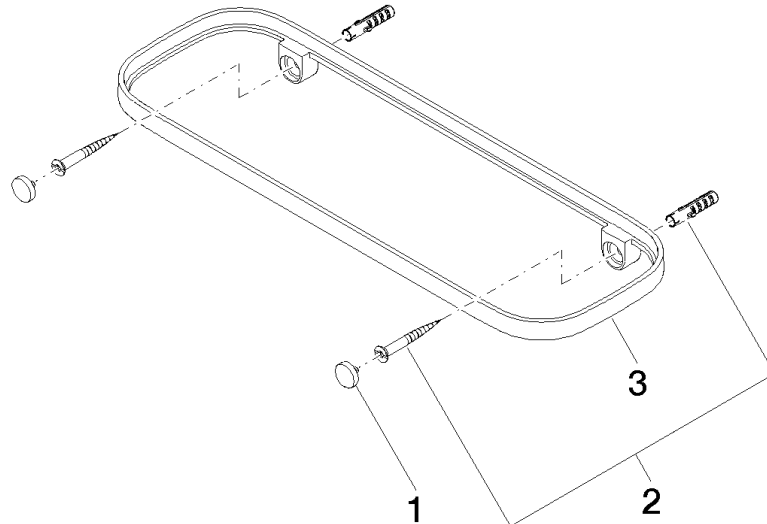

83 482 970 Produktversion ab 01.10.2023

- Breite 300 mm
- Höhe 26 mm
- Ausladung 100 mm
- ohne Gittereinsatz

	Light Gold gebürstet	83 482 970-27
	Chrom	83 482 970-00
	Platin gebürstet	83 482 970-06
	Platin	83 482 970-08
	Weiß matt	83 482 970-10
	Dark Brass matt	83 482 970-16
	Dark Bronze matt	83 482 970-17
	Dark Chrome	83 482 970-19
	Light Gold	83 482 970-26
	Messing gebürstet (23kt Gold)	83 482 970-28
	Schwarz matt	83 482 970-33
	Bronze gebürstet	83 482 970-42
	Champagne gebürstet (22kt Gold)	83 482 970-46
	Champagne (22kt Gold)	83 482 970-47
	Chrom gebürstet	83 482 970-93
	Dark Platinum gebürstet	83 482 970-99

83 482 970 Produktversion ab 01.10.2023

mm [inches]

83 482 970 Produktversion ab 01.10.2023

Ersatzteile für die
anderen
Oberflächenvarianten
finden Sie hier:
Chrom

Ersatzteilstückliste

Nr.	Artikelnummer	Benennung	Verbaumenge	Lieferzeit
2	05 30 31 002 00 90	Befestigung Schraube Halbrundkopf 4,5 x 40 mm -	1,00	2
1	90 30 30 520 00-27	Abdeckung für Schraube Spiegelschraube Ø 12 x 8 mm - Light Gold gebürstet	1,00	30
3	08 17 97 578-27	Halter für Seifenablage 300 x 26,5 x 101 mm - Light Gold gebürstet	1,00	60