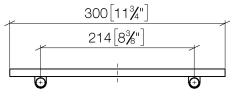

83 482 970 Produktversion ab 01.10.2023

- Breite 300 mm
- Höhe 26 mm
- Ausladung 100 mm
- ohne Gittereinsatz

	Light Gold gebürstet	83 482 970-27
	Chrom	83 482 970-00
	Platin gebürstet	83 482 970-06
	Platin	83 482 970-08
	Weiß matt	83 482 970-10
	Dark Brass matt	83 482 970-16
	Dark Bronze matt	83 482 970-17
	Dark Chrome	83 482 970-19
	Light Gold	83 482 970-26
	Messing gebürstet (23kt Gold)	83 482 970-28
	Schwarz matt	83 482 970-33
	Bronze gebürstet	83 482 970-42
	Champagne gebürstet (22kt Gold)	83 482 970-46
	Champagne (22kt Gold)	83 482 970-47
	Chrom gebürstet	83 482 970-93
	Dark Platinum gebürstet	83 482 970-99

83 482 970 Produktversion ab 01.10.2023

mm [inches]

83 482 970 Produktversion ab 01.10.2023

Ersatzteile für die
anderen
Oberflächenvarianten
finden Sie hier:
Chrom

Ersatzteilstückliste

Nr.	Artikelnummer	Benennung	Verbaumenge	Lieferzeit
2	05 30 31 002 00 90	Befestigung Schraube Halbrundkopf 4,5 x 40 mm -	1,00	2
1	90 30 30 520 00-27	Abdeckung für Schraube Spiegelschraube Ø 12 x 8 mm - Light Gold gebürstet	1,00	30
3	08 17 97 578-27	Halter für Seifenablage 300 x 26,5 x 101 mm - Light Gold gebürstet	1,00	60