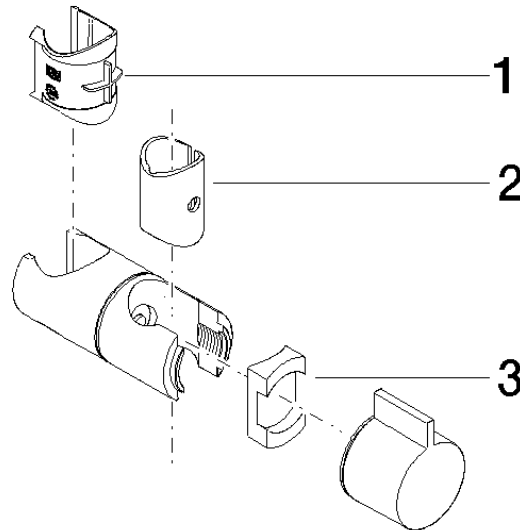

Schieber für Brausegarnituren Ø 18 mm - Chrom

ERSATZTEILE

90 30 12 500 02 Produktversion ab 01.04.2025

Schieber für Brausegarnituren Ø 18 mm - Chrom

ERSATZTEILE

90 30 12 500 02 Produktversion ab 01.04.2025

90 30 12 500 02 Produktversion ab 01.04.2025

Ersatzteile für die
anderen
Oberflächenvarianten
finden Sie hier: Gold
(23,9kt)

Ersatzteilstückliste

Nr.	Artikelnummer	Benennung	Verbaumenge	Lieferzeit
3	08 18 40 514 90	Einsatz für Duschgarnitur 20 x 30 x 10 mm -	1,00	2
2	08 18 40 515 90	Hülse 20 x 35 x 20 mm -	1,00	2
1	09 12 12 212 90	Steckhülse für Handbrause 25,08 x 33 x 26,04 mm -	1,00	2