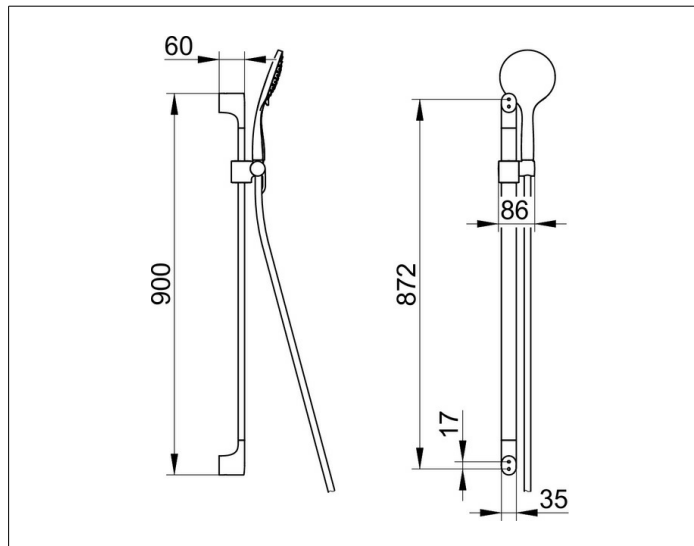

Edition 400

5158705000 Brause-Set

**PRODUKT**

**ZEICHNUNG**

**PRODUKTBESCHREIBUNG**

bestehend aus:

- Wandstange 900 mm mit Brauseschieber, Höhenverstellung mit Griff, Neigungswinkel verstellbar, Brausehalter links
- Fliesenausgleichscheibe (5 mm)
- Handbrause mit Normal-Soft- und Massagestrahl
- Brauseschlauch, 1600 mm

**OBERFLÄCHE**

Nickel gebürstet

**ABMESSUNG**

900 mm

**AUSSCHREIBUNGSTEXT**

KEUCO Edition 400 Brause-Set, 51587050000, Brause-Set mit hochwertiger PVD-Beschichtung, Nickel gebürstet,

bestehend aus:

- Wandstange 900 mm (Gesamthöhe 900 mm) Brauseschieber, Höhenverstellung mit Griff, Neigungswinkel stufenlos einstellbar,
- Fliesenausgleichsscheibe (5 mm),
- hochglanzverchromte Handbrause mit Normal-, Soft- und Massagestrahl, Durchflussmenge 10 l/min., Antikalk-System und ECO AIR Funktion, auch für Durchlauferhitzer geeignet
- Brauseschlauch, 1600 mm,

Die Wandstange wird verdeckt angebracht, Lieferung inkl. korrosionsfreiem Befestigungsmaterial