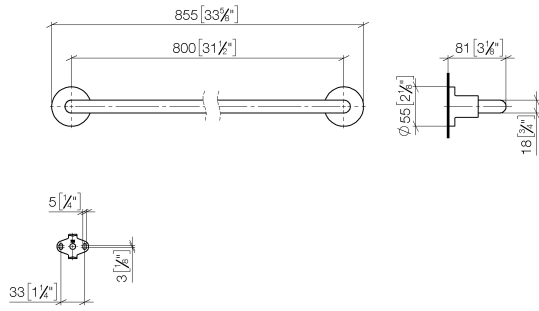

83 080 892

- Stichmaß 800 mm
- Breite 855 mm
- Höhe 55 mm
- Rosette Ø 55 mm
- Ausladung 81 mm

Passt zu TARA

	Dark Chrome	83 080 892-19
	Chrom	83 080 892-00
	Platin gebürstet	83 080 892-06
	Platin	83 080 892-08
	Weiß matt	83 080 892-10
	Dark Brass matt	83 080 892-16
	Dark Bronze matt	83 080 892-17
	Light Gold gebürstet	83 080 892-27
	Messing gebürstet (23kt Gold)	83 080 892-28
	Schwarz matt	83 080 892-33
	Bronze gebürstet	83 080 892-42
	Champagne gebürstet (22kt Gold)	83 080 892-46
	Champagne (22kt Gold)	83 080 892-47
	Chrom gebürstet	83 080 892-93
	Dark Platin gebürstet	83 080 892-99

83 080 892

mm [inches]

83 080 892

Ersatzteile für die
anderen
Oberflächenvarianten
finden Sie hier:
Chrom