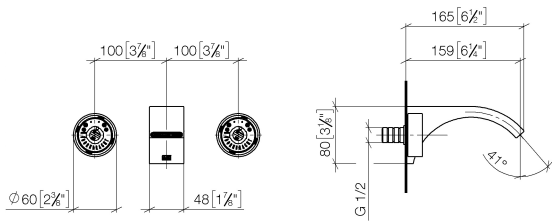

36 707 811

- Ausladung 160 mm
- starrer Auslauf
- rechteckiger luftangereicherter Strahl
- Bohrungsdurchmesser Seitenventil 37 mm
- Bohrungsdurchmesser Auslauf 37 mm
- Griff Ø 60 mm
- Durchfluss max. 4,5 l/min
- bleifrei
- Dieses Produkt leistet einen Beitrag zur Erfüllung der Vorgaben von nachhaltigen Gebäudezertifizierungen, z.B. LEED®, BREEAM®, DGNB

36 707 811

mm [inches]

Durchflussdiagramm

Codes & Standards

ASME A112.18.1

cUPC

NSF372

NSF61