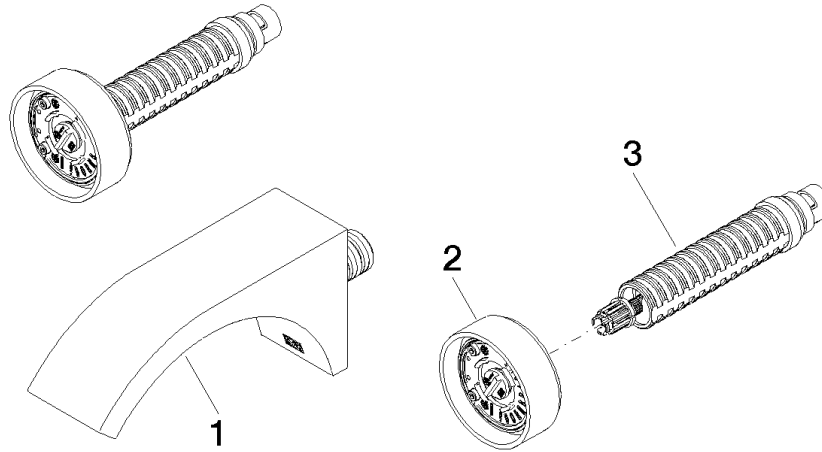

CYO Waschtisch-Wandbatterie ohne Ablaufgarnitur - Dark Chrome

CYO

36 707 811

Zertifikate

IAPMO_N-4976

IAPMO_6397

IAPMO_4976 (

36 707 811

Ersatzteile für die
anderen
Oberflächenvarianten
finden Sie hier:
Chrom

Ersatzteilstückliste

Nr.	Artikelnummer	Benennung	Verbaumenge	Lieferzeit
2	90 18 40 290 00-19	Griff	1,00	20
1	13 800 811-19	CYO Waschtisch-Wand-Auslauf ohne Ablaufgarnitur - Dark Chrome	1,00	20
3	90 90 03 171 01 90	Oberteil rechtsschließend, G 1/2, 180° -	1,00	2