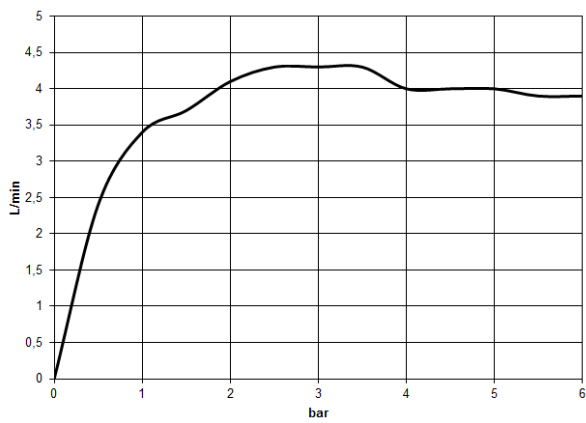

Durchflussdiagramm

Codes & Standards

ASME A112.18.1

cUPC

NSF372

NSF61