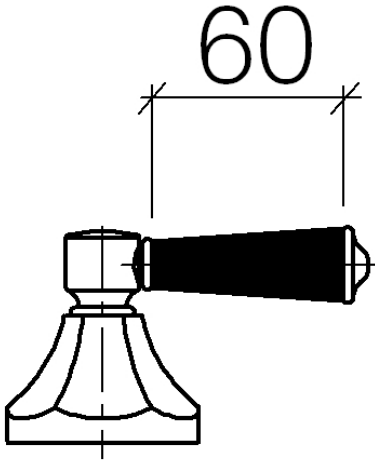

11 170 370

- für Waschtisch Armaturen

ACHTUNG: Die Hebeleinsätze müssen separat zu den Armaturen bestellt werden!

	Platin gebürstet	11 170 370-06
	Chrom	11 170 370-00
	Gold (23,9kt)	11 170 370-01
	bronze	11 170 370-02
	altmessing	11 170 370-03
	roh vernickelt	11 170 370-07
	Platin	11 170 370-08
	Messing (23kt Gold)	11 170 370-09
	weiß	11 170 370-12
	schwarz	11 170 370-13
	Gold gebürstet (23,9kt)	11 170 370-14
	Dark Brass matt	11 170 370-16
	Dark Bronze matt	11 170 370-17
	Messing gebürstet (23kt Gold)	11 170 370-28
	chrom satin	11 170 370-41
	Bronze gebürstet	11 170 370-42
	cyprum matt	11 170 370-56
	Dark Platinum gebürstet	11 170 370-99