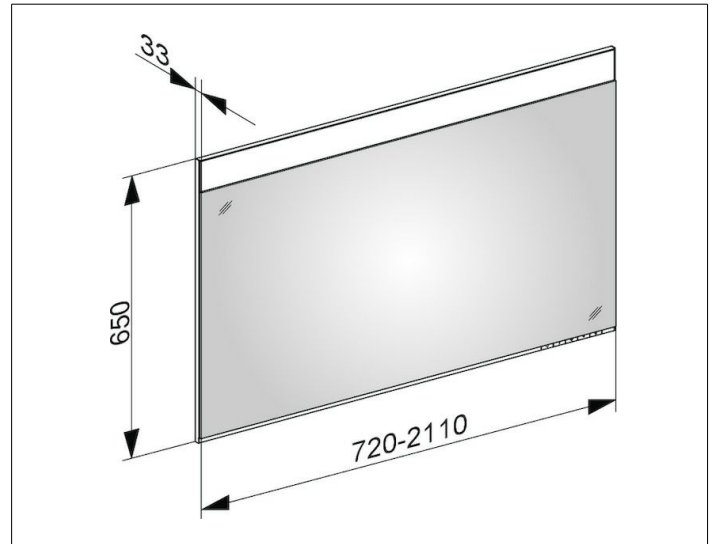

Edition 400

11496170304 Lichtspiegel auf Maß

PRODUKT

ZEICHNUNG

PRODUKTBESCHREIBUNG

mit Spiegelheizung (mittig platziert),
 stufenlos einstellbare Lichtfarbe von 2700 Kelvin (warmweiß)
 bis 6500 Kelvin (Tageslicht), umlaufender Aluminium-Rahmen

stufenlos dimmbar

EEK: C ,

ABMESSUNG

1420 - 1750 mm