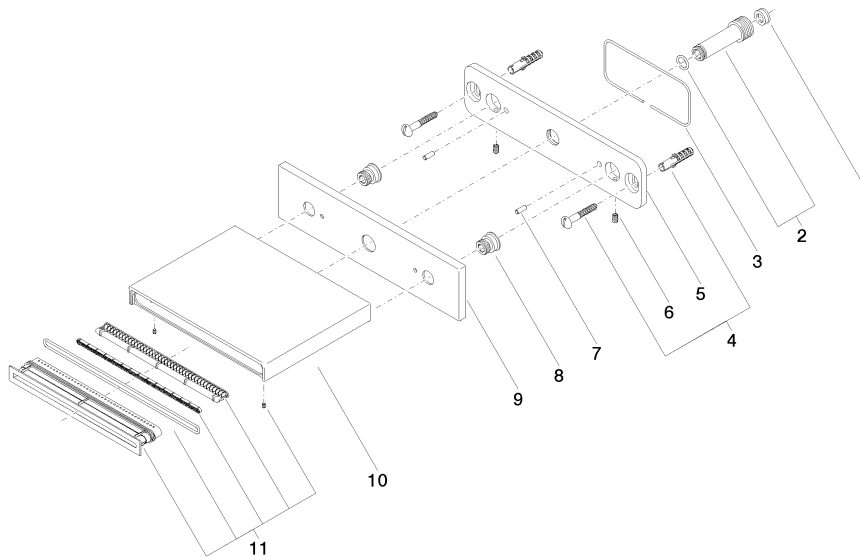

13 415 979 Produktversion ab 01.10.2023

- Ausladung 150 mm
- CASCADE, Durchfluss max. 26,5 l/min (bei 3 Bar)
- Abdeckplatte 240 x 60 mm
- Anschluss 1/2"
- Steckanschluss-Montage

	Light Gold	13 415 979-26
	Chrom	13 415 979-00
	Platin gebürstet	13 415 979-06
	Platin	13 415 979-08
	Dark Brass matt	13 415 979-16
	Dark Bronze matt	13 415 979-17
	Dark Chrome	13 415 979-19
	Light Gold gebürstet	13 415 979-27
	Messing gebürstet (23kt Gold)	13 415 979-28
	Schwarz matt	13 415 979-33
	Bronze gebürstet	13 415 979-42
	Champagne gebürstet (22kt Gold)	13 415 979-46
	Champagne (22kt Gold)	13 415 979-47
	Cyprum	13 415 979-49
	Chrom gebürstet	13 415 979-93
	Dark Platinum gebürstet	13 415 979-99

Empfohlenes Zubehör

UP-Wandwinkel -

- Min. Einbautiefe 90 mm
- Max. Einbautiefe 163 mm

35 085 970 90

Empfohlenes Zubehör

UP-Wandwinkel -

- Min. Einbautiefe 90 mm
- Max. Einbautiefe 163 mm

35 085 970 90

13 415 979 Produktversion ab 01.10.2023

mm [inches]

Durchflussdiagramm

Wurfweitendiagramm

Codes & Standards

Scottish Water
Byelaws

UK Water Supply
Regulations

WATER SHEET Schwallauslauf für Wandmontage - Light Gold

SERIENNEUTRAL

13 415 979 Produktversion ab 01.10.2023

Zertifikate

WRAS_2306

Ersatzteilstückliste

Nr.	Artikelnummer	Benennung	Verbaumenge	Lieferzeit
4	04 30 31 024 01 90	Befestigungssatz Holzschraube mit Dübel 6 x 40 mm -	1,00	2
10	09 11 78 003 20-26	Auslauf 180 x 20 x 141 mm - Light Gold	1,00	60
2	90 24 03 213 00 90	Nippel Ø 21 x 70 mm -	1,00	2
5	09 17 97 059 90	WaterSheet Halter 234 x 55 x 7 mm -	1,00	2
11	90 29 03 059 00 90	Strahlformer 175 x 20 x 35 mm -	1,00	2
9	09 27 78 031-26	WaterSheet Rosette 240 x 60 x 9 mm - Light Gold	1,00	60
6	09 31 11 036 90	Befestigung Gewindestift mit Innensechskant mit Ringschneide M5 x 8 mm -	2,00	2
1	09 23 01 057 90	Durchflussbegrenzer rot 26,5 l/min. -	1,00	2
8	09 24 03 214 90	Nippel Ø 19 x 16 mm -	2,00	2
3	09 14 03 134 90	Dichtung Rundschnur Ø 2 x 295 mm -	1,00	2
7	09 31 11 040 90	Zylinderstift Ø 4 x 12 mm -	2,00	2