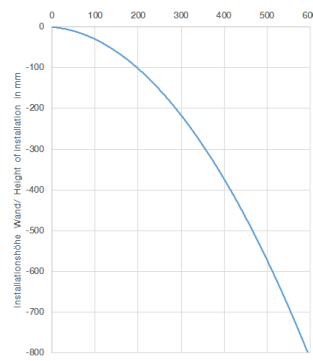

13 415 979 Produktversion ab 01.10.2023

mm [inches]

Durchflussdiagramm

Wurfweitendiagramm

Codes & Standards

Scottish Water
Byelaws

UK Water Supply
Regulations

WATER SHEET Schwallauslauf für Wandmontage - Light Gold

SERIENNEUTRAL

13 415 979 Produktversion ab 01.10.2023

Zertifikate

WRAS_2306

Ersatzteilstückliste

Nr.	Artikelnummer	Benennung	Verbaumenge	Lieferzeit
4	04 30 31 024 01 90	Befestigungssatz Holzschraube mit Dübel 6 x 40 mm -	1,00	2
10	09 11 78 003 20-26	Auslauf 180 x 20 x 141 mm - Light Gold	1,00	60
2	90 24 03 213 00 90	Nippel Ø 21 x 70 mm -	1,00	2
5	09 17 97 059 90	WaterSheet Halter 234 x 55 x 7 mm -	1,00	2
11	90 29 03 059 00 90	Strahlformer 175 x 20 x 35 mm -	1,00	2
9	09 27 78 031-26	WaterSheet Rosette 240 x 60 x 9 mm - Light Gold	1,00	60
6	09 31 11 036 90	Befestigung Gewindestift mit Innensechskant mit Ringschneide M5 x 8 mm -	2,00	2
1	09 23 01 057 90	Durchflussbegrenzer rot 26,5 l/min. -	1,00	2
8	09 24 03 214 90	Nippel Ø 19 x 16 mm -	2,00	2
3	09 14 03 134 90	Dichtung Rundschnur Ø 2 x 295 mm -	1,00	2
7	09 31 11 040 90	Zylinderstift Ø 4 x 12 mm -	2,00	2