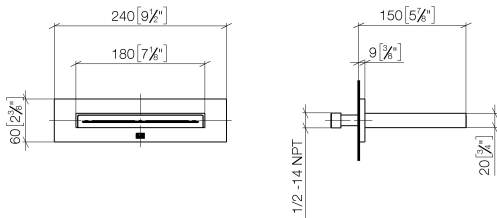

13 415 979 Produktversion ab 01.10.2023

- Ausladung 150 mm
- CASCADE, Durchfluss max. 26,5 l/min (bei 3 Bar)
- Abdeckplatte 240 x 60 mm
- Anschluss 1/2"
- Steckanschluss-Montage

	Light Gold	13 415 979-26
	Chrom	13 415 979-00
	Platin gebürstet	13 415 979-06
	Platin	13 415 979-08
	Dark Brass matt	13 415 979-16
	Dark Bronze matt	13 415 979-17
	Dark Chrome	13 415 979-19
	Light Gold gebürstet	13 415 979-27
	Messing gebürstet (23kt Gold)	13 415 979-28
	Schwarz matt	13 415 979-33
	Bronze gebürstet	13 415 979-42
	Champagne gebürstet (22kt Gold)	13 415 979-46
	Champagne (22kt Gold)	13 415 979-47
	Cyprum	13 415 979-49
	Chrom gebürstet	13 415 979-93
	Dark Platinum gebürstet	13 415 979-99

Empfohlenes Zubehör

UP-Wandwinkel -

- Min. Einbautiefe 90 mm
- Max. Einbautiefe 163 mm

35 085 970 90

Empfohlenes Zubehör

UP-Wandwinkel -

- Min. Einbautiefe 90 mm
- Max. Einbautiefe 163 mm

35 085 970 90

13 415 979 Produktversion ab 01.10.2023

mm [inches]

Durchflussdiagramm

Wurfweitendiagramm

Codes & Standards

Scottish Water
Byelaws

UK Water Supply
Regulations

WATER SHEET Schwallauslauf für Wandmontage - Light Gold

SERIENNEUTRAL

13 415 979 Produktversion ab 01.10.2023

Zertifikate

WRAS_2306

Ersatzteilstückliste

Nr.	Artikelnummer	Benennung	Verbaumenge	Lieferzeit
4	04 30 31 024 01 90	Befestigungssatz Holzschraube mit Dübel 6 x 40 mm -	1,00	2
10	09 11 78 003 20-26	Auslauf 180 x 20 x 141 mm - Light Gold	1,00	60
2	90 24 03 213 00 90	Nippel Ø 21 x 70 mm -	1,00	2
5	09 17 97 059 90	WaterSheet Halter 234 x 55 x 7 mm -	1,00	2
11	90 29 03 059 00 90	Strahlformer 175 x 20 x 35 mm -	1,00	2
9	09 27 78 031-26	WaterSheet Rosette 240 x 60 x 9 mm - Light Gold	1,00	60
6	09 31 11 036 90	Befestigung Gewindestift mit Innensechskant mit Ringschneide M5 x 8 mm -	2,00	2
1	09 23 01 057 90	Durchflussbegrenzer rot 26,5 l/min. -	1,00	2
8	09 24 03 214 90	Nippel Ø 19 x 16 mm -	2,00	2
3	09 14 03 134 90	Dichtung Rundschnur Ø 2 x 295 mm -	1,00	2
7	09 31 11 040 90	Zylinderstift Ø 4 x 12 mm -	2,00	2