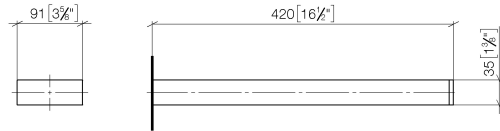

83 210 780 Produktversion ab 12.03.2018

- Breite 90 mm
- Höhe 35 mm
- Ausladung 420 mm

	Platin gebürstet	83 210 780-06
	Chrom	83 210 780-00
	Platin	83 210 780-08
	Dark Brass matt	83 210 780-16
	Dark Bronze matt	83 210 780-17
	Dark Chrome	83 210 780-19
	Messing gebürstet (23kt Gold)	83 210 780-28
	Bronze gebürstet	83 210 780-42
	Champagne gebürstet (22kt Gold)	83 210 780-46
	Champagne (22kt Gold)	83 210 780-47
	Cyprum	83 210 780-49
	Dark Platinum gebürstet	83 210 780-99

83 210 780 Produktversion ab 12.03.2018

mm [inches]

83 210 780 Produktversion ab 12.03.2018

Ersatzteile für die  
anderen  
Oberflächenvarianten  
finden Sie hier:  
Chrom