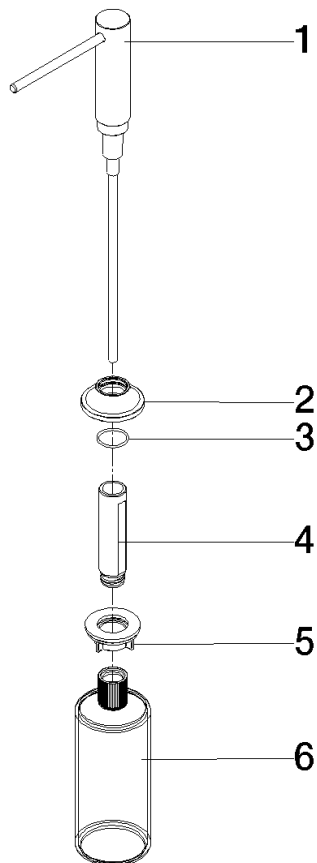

82 434 809 Produktversion ab 01.07.2023

- Ausladung 140 mm
- 500 ml Flaschenvolumen
- von oben befüllbar
- schwenkbarer Pumpenkopf
- Höhe 124 mm
- Rosette Ø 55 mm
- Bohrungsdurchmesser 25 mm

	Dark Platinum gebürstet	82 434 809-99
	Chrom	82 434 809-00
	Platin gebürstet	82 434 809-06
	Platin	82 434 809-08
	Messing (23kt Gold)	82 434 809-09
	Dark Chrome	82 434 809-19
	Messing gebürstet (23kt Gold)	82 434 809-28
	Schwarz matt	82 434 809-33
	Bronze gebürstet	82 434 809-42
	Champagne gebürstet (22kt Gold)	82 434 809-46
	Champagne (22kt Gold)	82 434 809-47
	Chrom gebürstet (Edelstahl-Look)	82 434 809-93

82 434 809 Produktversion ab 01.07.2023

mm [inches]

82 434 809 Produktversion ab 01.07.2023

Ersatzteile für die  
anderen  
Oberflächenvarianten  
finden Sie hier:  
Chrom

### Ersatzteilstückliste

Nr.	Artikelnummer	Benennung	Verbaumenge	Lieferzeit
1	90 10 10 534 00-99	Spender Kopf kpl. Einbauvariante - Dark Platinum gebürstet	1,00	50
6	90 10 10 603 00 90	Flasche für Einbau-Spender 500 ml -	1,00	2
4	08 10 10 527 90	Schaft Mit Druckbetätigung für zwei Verbraucher M24 x 1,25 x 99 mm -	1,00	2
3	09 14 10 112 90	O-Ring 24,0 x 2,0 mm -	1,00	2
2	90 27 87 042 00-99	Rosette für Einbauspender - Dark Platinum gebürstet	1,00	20
5	05 23 10 001 00 90	Befestigungssatz M24 x 1,25 -	1,00	2