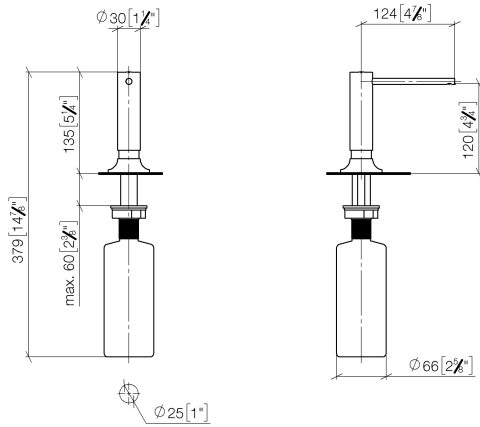

82 434 809 Produktversion ab 01.07.2023

- Ausladung 140 mm
- 500 ml Flaschenvolumen
- von oben befüllbar
- schwenkbarer Pumpenkopf
- Höhe 124 mm
- Rosette Ø 55 mm
- Bohrungsdurchmesser 25 mm

	Dark Platinum gebürstet	82 434 809-99
	Chrom	82 434 809-00
	Platin gebürstet	82 434 809-06
	Platin	82 434 809-08
	Messing (23kt Gold)	82 434 809-09
	Dark Chrome	82 434 809-19
	Messing gebürstet (23kt Gold)	82 434 809-28
	Schwarz matt	82 434 809-33
	Bronze gebürstet	82 434 809-42
	Champagne gebürstet (22kt Gold)	82 434 809-46
	Champagne (22kt Gold)	82 434 809-47
	Chrom gebürstet (Edelstahl-Look)	82 434 809-93

82 434 809 Produktversion ab 01.07.2023

mm [inches]

82 434 809 Produktversion ab 01.07.2023

Ersatzteile für die  
anderen  
Oberflächenvarianten  
finden Sie hier:  
Chrom

### Ersatzteilstückliste

Nr.	Artikelnummer	Benennung	Verbaumenge	Lieferzeit
1	90 10 10 534 00-99	Spender Kopf kpl. Einbauvariante - Dark Platinum gebürstet	1,00	50
6	90 10 10 603 00 90	Flasche für Einbau-Spender 500 ml -	1,00	2
4	08 10 10 527 90	Schaft Mit Druckbetätigung für zwei Verbraucher M24 x 1,25 x 99 mm -	1,00	2
3	09 14 10 112 90	O-Ring 24,0 x 2,0 mm -	1,00	2
2	90 27 87 042 00-99	Rosette für Einbauspender - Dark Platinum gebürstet	1,00	20
5	05 23 10 001 00 90	Befestigungssatz M24 x 1,25 -	1,00	2