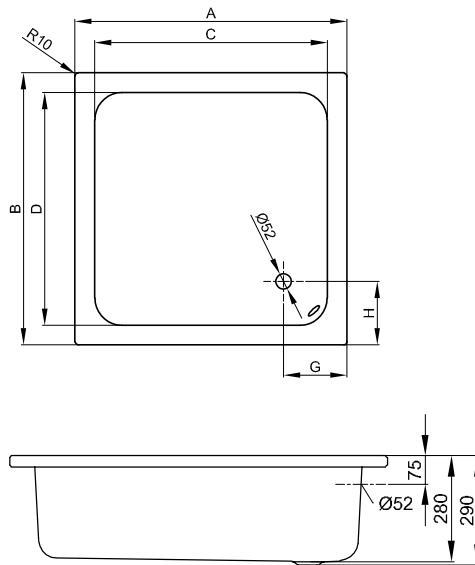

BetteDelta 800-900 mm

Abmessung

| Bestell-Nr. | Maße in mm | A | B | C | D | G | H |
|-------------|-----------------|-----|-----|-----|-----|-----|-----|
| 5660 | 800 × 750 × 280 | 800 | 750 | 670 | 620 | 210 | 210 |
| 5810 | 800 × 800 × 280 | 800 | 800 | 670 | 670 | 210 | 210 |
| 5740 | 900 × 700 × 280 | 900 | 700 | 770 | 570 | 210 | 210 |
| 5760 | 900 × 750 × 280 | 900 | 750 | 770 | 620 | 210 | 210 |
| 5960 | 900 × 800 × 280 | 900 | 800 | 770 | 670 | 210 | 210 |
| 5910 | 900 × 900 × 280 | 900 | 900 | 770 | 770 | 210 | 210 |