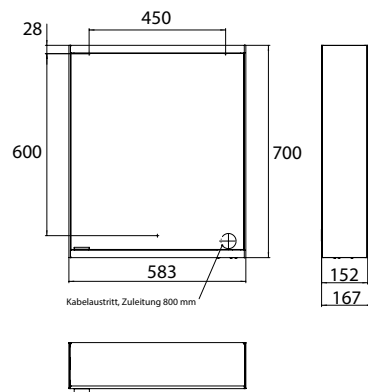

## PRODUKTINFORMATION

Lichtspiegelschrank prime 2, 600 mm, 1 Tür, Aufputzmodell, IP 20 aluminium/spiegel

Art.-Nr.9497 050 22

Seitenwand verspiegelt, mit verspiegelter- oder weißer Glasrückwand, 2 stufenlos einstellbare Ablagen, 1 Tür (Türanschlag rechts), 1 Steckdose und 1 Lichtschalter, Höhe: 700 mm, LED-Beleuchtung (ca. 4.000 K)