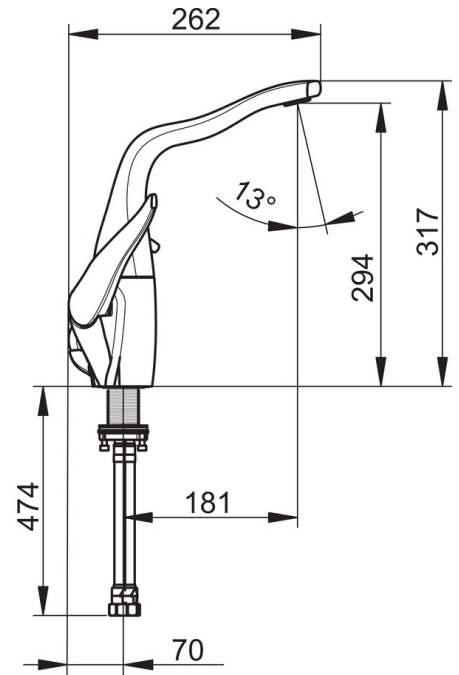

EAN: 4057304005534
static.hansa.com/07442203

- Küche
- Zweigriff
- Standmontage
- Chrom
- Schwenkbarer Auslauf
- CACHE® Strahlregler, ohne Mundstück direkt in den Armaturenauslauf geschraubt, CASCADE® Strahlregler
- Zweihandbedienhebel/Griffe, Temperatureinstellgriff, Durchflusseinstellgriff
- Schmutzfilter
- Anschluss über flexible Druckschläuche

Technische Daten

Durchflusseigenschaften

Durchfluss bei 3 bar **12.0 l/min**

Technische Eigenschaften

DN-Größe (Nennmaß) **DN15**
 Warmwasserversorgung **max. +80°C**
 Arbeitsdruck **1-10 bar**
 Anschlussgröße **G3/8**
 Projection **181 mm**
 Werkstoff **Messing**

Vorschriften

EN Standard **EN 817**

Ersatzteile

SP07442203

	Name	Art.-Nr.
01	Luftsprudler, M24x1 STD CC S	59914143
02	Auslaufdichtung	59914266
03	Kartusche	59914503
04	Gleitring	59914504
05	Begrenzer	59914506
06	Temperatureinstellgriff	59914507
07	Absperrgriff	59914508
08	Befestigungssatz	59914509
09	PVC-Befestigungsplatte	59910008
10	Dichtung, 8x14.3x2	59914087
11	Schmutzfilter Rückflussverhinderer	59914086
12	Schmutzfangsiebe	59914085