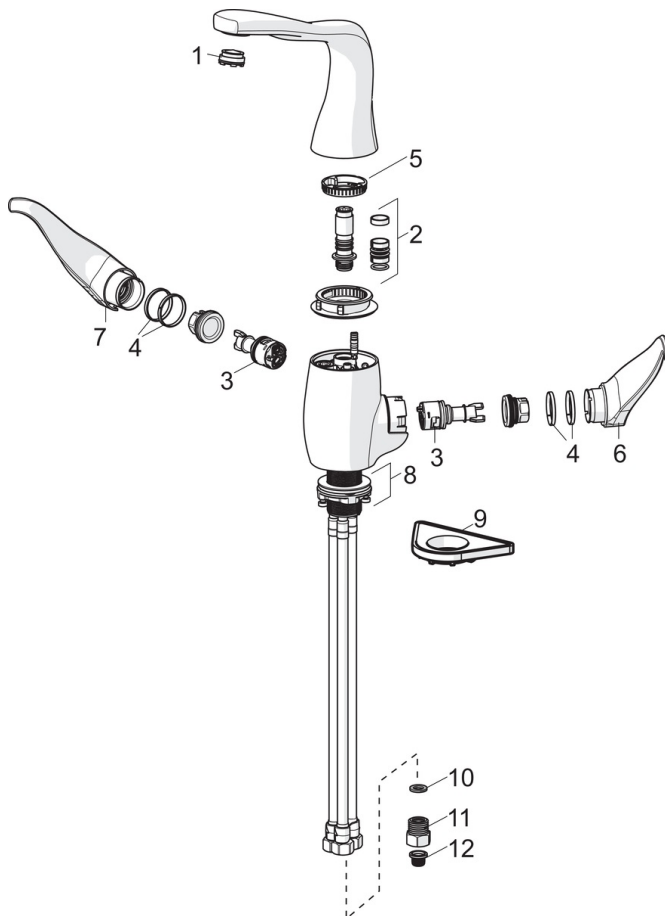

EAN: 4057304005534
static.hansa.com/07442203

- Küche
- Zweigriff
- Standmontage
- Chrom
- Schwenkbarer Auslauf
- CACHE® Strahlregler, ohne Mundstück direkt in den Armaturenauslauf geschraubt, CASCADE® Strahlregler
- Zweihandbedienhebel/Griffe, Temperatureinstellgriff, Durchflusseinstellgriff
- Schmutzfilter
- Anschluss über flexible Druckschläuche

Technische Daten

Durchflusseigenschaften

Durchfluss bei 3 bar **12.0 l/min**

Technische Eigenschaften

DN-Größe (Nennmaß) **DN15**
 Warmwasserversorgung **max. +80°C**
 Arbeitsdruck **1-10 bar**
 Anschlussgröße **G3/8**
 Projection **181 mm**
 Werkstoff **Messing**

Vorschriften

EN Standard **EN 817**

Ersatzteile

SP07442203

	Name	Art.-Nr.
01	Luftsprudler, M24x1 STD CC S	59914143
02	Auslaufdichtung	59914266
03	Kartusche	59914503
04	Gleitring	59914504
05	Begrenzer	59914506
06	Temperatureinstellgriff	59914507
07	Absperrgriff	59914508
08	Befestigungssatz	59914509
09	PVC-Befestigungsplatte	59910008
10	Dichtung, 8x14.3x2	59914087
11	Schmutzfilter Rückflussverhinderer	59914086
12	Schmutzfangsiebe	59914085