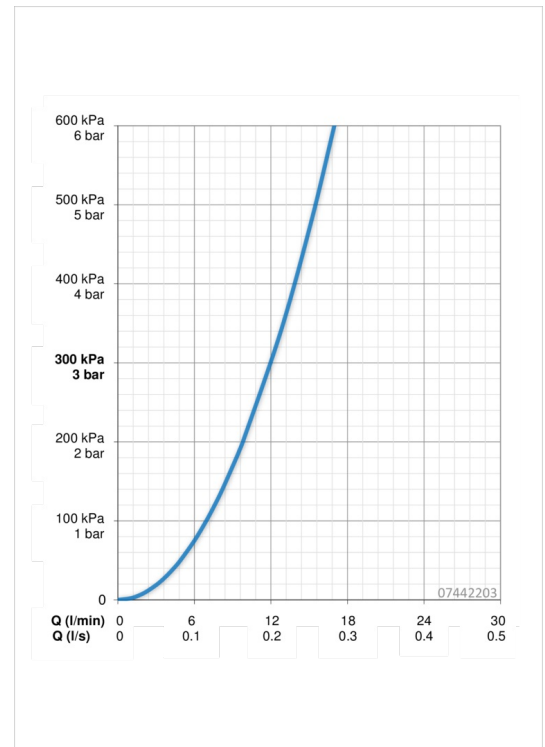

EAN: 4057304005534
static.hansa.com/07442203

- Küche
- Zweigriff
- Standmontage
- Chrom
- Schwenkbarer Auslauf
- CACHE® Strahlregler, ohne Mundstück direkt in den Armaturenauslauf geschraubt, CASCADE® Strahlregler
- Zweihandbedienhebel/Griffe, Temperatureinstellgriff, Durchflusseinstellgriff
- Schmutzfilter
- Anschluss über flexible Druckschläuche

Technische Daten

Durchflusseigenschaften

Durchfluss bei 3 bar **12.0 l/min**

Technische Eigenschaften

DN-Größe (Nennmaß) **DN15**
Warmwasserversorgung **max. +80°C**
Arbeitsdruck **1-10 bar**
Anschlussgröße **G3/8**
Projection **181 mm**
Werkstoff **Messing**

Vorschriften

EN Standard **EN 817**