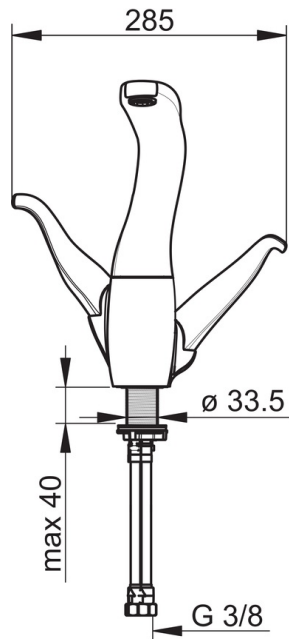

EAN: 4057304005534
static.hansa.com/07442203

- Küche
- Zweigriff
- Standmontage
- Chrom
- Schwenkbarer Auslauf
- CACHE® Strahlregler, ohne Mundstück direkt in den Armaturenauslauf geschraubt, CASCADE® Strahlregler
- Zweihandbedienhebel/Griffe, Temperatureinstellgriff, Durchflusseinstellgriff
- Schmutzfilter
- Anschluss über flexible Druckschläuche

Technische Daten

Durchflusseigenschaften

Durchfluss bei 3 bar **12.0 l/min**

Technische Eigenschaften

DN-Größe (Nennmaß) **DN15**
 Warmwasserversorgung **max. +80°C**
 Arbeitsdruck **1-10 bar**
 Anschlussgröße **G3/8**
 Projection **181 mm**
 Werkstoff **Messing**

Vorschriften

EN Standard **EN 817**

Ersatzteile

SP07442203

	Name	Art.-Nr.
01	Luftsprudler, M24x1 STD CC S	59914143
02	Auslaufdichtung	59914266
03	Kartusche	59914503
04	Gleitring	59914504
05	Begrenzer	59914506
06	Temperatureinstellgriff	59914507
07	Absperrgriff	59914508
08	Befestigungssatz	59914509
09	PVC-Befestigungsplatte	59910008
10	Dichtung, 8x14.3x2	59914087
11	Schmutzfilter Rückflussverhinderer	59914086
12	Schmutzfangsiebe	59914085