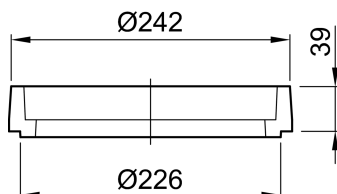

Aufsatzrahmen

Produktinformationen

Passend für

- Bodenablauf DN 100
- 6199.00.00

Beschreibung

- Aus Gusseisen, mit Anstrich
- Durchmesser: 242 mm
- Zur stufenweisen Höhenverstellung um je 39 mm