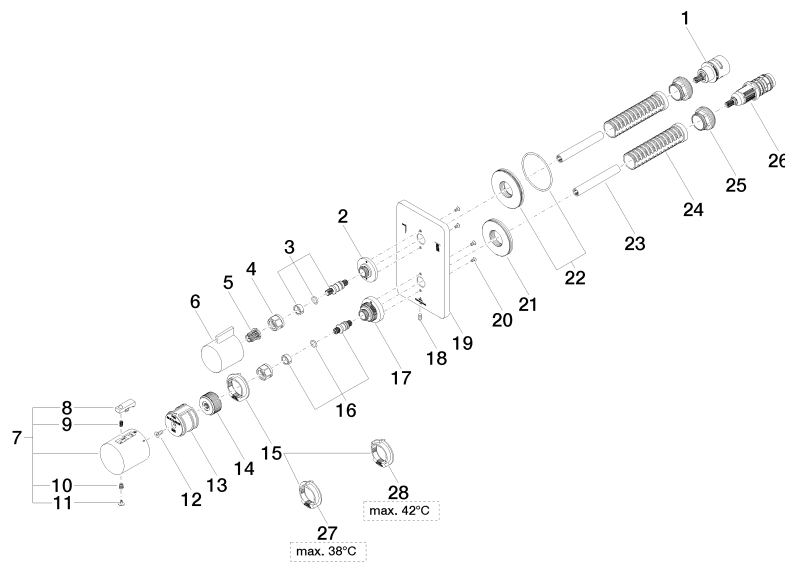

CULT UP-Thermostat mit Zweiwege-Mengenregulierung - Schwarz matt

36 426 960

CULT UP-Thermostat mit Zweiwege-Mengenregulierung - Schwarz matt

36 426 960

CULT UP-Thermostat mit Zweiwege-Mengenregulierung - Schwarz matt

36 426 960

mm [inches]

Durchflussdiagramm

Zertifikate

LGA_19

LGA_19

CULT UP-Thermostat mit Zweiwege-Mengenregulierung - Schwarz matt

36 426 960

Produktversion bis 8/24/2020

Produktversion von 8/24/2020 bis 2/1/2021

Produktversion von 2/1/2021 bis 6/30/2022

Produktversion ab 6/30/2022

CULT UP-Thermostat mit Zweiwege-Mengenregulierung - Schwarz matt

36 426 960

Ersatzteilstückliste

Produktversion bis 8/24/2020

Produktversion von 8/24/2020 bis 2/1/2021

Produktversion von 2/1/2021 bis 6/30/2022

Produktversion ab 6/30/2022

Nr.	Artikelnummer	Benennung	Verbaumenge	Lieferzeit
	90 90 03 163 00 90	Umstellung 180° Lifetime Ø 29 x 57 mm -	32	2