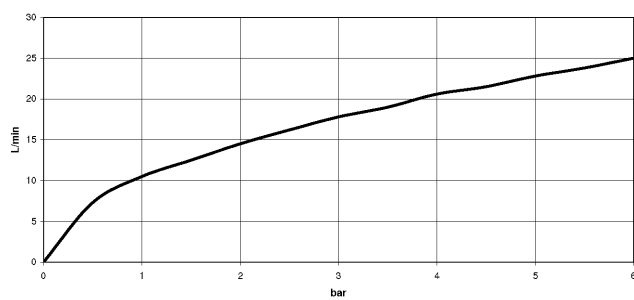

CULT UP-Thermostat mit Zweiwege-Mengenregulierung - Schwarz matt

36 426 960

CULT UP-Thermostat mit Zweiwege-Mengenregulierung - Schwarz matt

36 426 960

CULT UP-Thermostat mit Zweiwege-Mengenregulierung - Schwarz matt

36 426 960

mm [inches]

Durchflussdiagramm

Zertifikate

LGA_19

LGA_19

CULT UP-Thermostat mit Zweiwege-Mengenregulierung - Schwarz matt

36 426 960