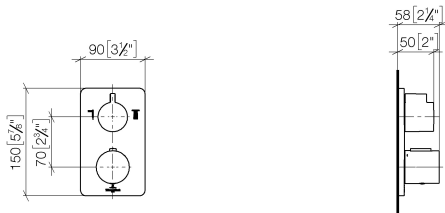

CULT UP-Thermostat mit Zweiwege-Mengenregulierung - Schwarz matt

36 426 960

CULT UP-Thermostat mit Zweiwege-Mengenregulierung - Schwarz matt

36 426 960

CULT UP-Thermostat mit Zweiwege-Mengenregulierung - Schwarz matt

36 426 960

mm [inches]

Durchflussdiagramm

Zertifikate

LGA_19

LGA_19

CULT UP-Thermostat mit Zweiwege-Mengenregulierung - Schwarz matt

36 426 960

Produktversion bis 8/24/2020

Produktversion von 8/24/2020 bis 2/1/2021

Produktversion von 2/1/2021 bis 6/30/2022

Produktversion ab 6/30/2022

CULT UP-Thermostat mit Zweiwege-Mengenregulierung - Schwarz matt

36 426 960

Ersatzteilstückliste

Produktversion bis 8/24/2020

Produktversion von 8/24/2020 bis 2/1/2021

Produktversion von 2/1/2021 bis 6/30/2022

Produktversion ab 6/30/2022

Nr.	Artikelnummer	Benennung	Verbaumenge	Lieferzeit
	90 90 03 163 00 90	Umstellung 180° Lifetime Ø 29 x 57 mm -	32	2