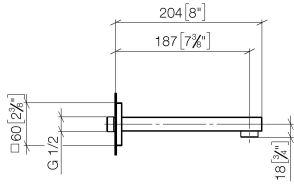

# SYMETRICS Waschtisch-Wand-Auslauf ohne Ablaufgarnitur - Dark Platinum gebürstet

13 800 980  
mm [inches]

---

13 800 980

**Ersatzteilstückliste**

**Produktversion ab 4/30/2009**

<b>Nr.</b>	<b>Artikelnummer</b>	<b>Benennung</b>	<b>Verbaumenge</b>	<b>Lieferzeit</b>
	09 14 10 053 90	O-Ring EPDM 70 17,17 x 1,78 mm -	6	2