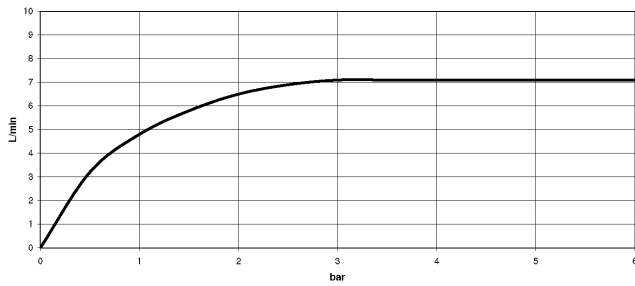

Durchflussdiagramm

Zertifikate

WRAS_1904

LGA_18