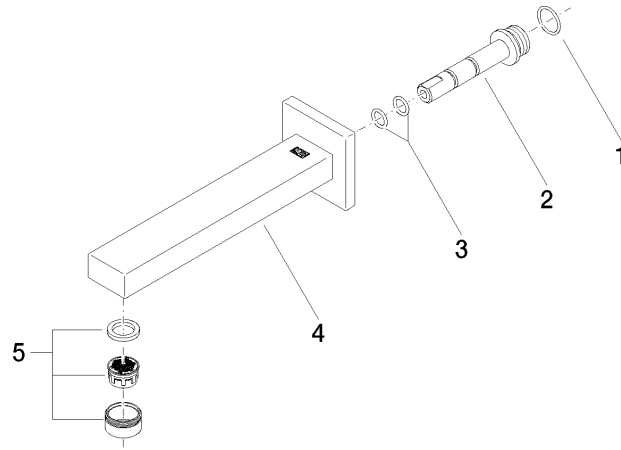

## Durchflussdiagramm

## Zertifikate

WRAS\_1904

LGA\_18

SYMETRICS Waschtisch-Wand-Auslauf ohne Ablaufgarnitur - Dark Platinum  
gebürstet

---

13 800 980

Produktversion ab 4/30/2009

**SYMETRICS Waschtisch-Wand-Auslauf ohne Ablaufgarnitur - Dark Platinum gebürstet**