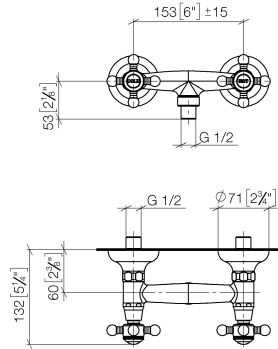

26 101 360 Produktversion bis 05.07.2018

- Brauseabgang 1/2"
- Rosetten Ø 70 mm
- Anschluss 1/2"
- Stichmaß 153 mm ± 15 mm

Eigensicher gegen Rückfließen.

	Dark Platinum gebürstet	26 101 360-99
	Chrom	26 101 360-00
	Chrom	26 101 360-00 0024
	Gold (23,9kt)	26 101 360-01
	bronze	26 101 360-02
	altmessing	26 101 360-03
	Platin gebürstet	26 101 360-06
	Platin	26 101 360-08
	Messing (23kt Gold)	26 101 360-09
	weiß	26 101 360-12
	schwarz	26 101 360-13
	Dark Brass matt	26 101 360-16
	Dark Bronze matt	26 101 360-17
	Messing gebürstet (23kt Gold)	26 101 360-28
	chrom / gold	26 101 360-55

26 101 360 Produktversion bis 05.07.2018

mm [inches]

Durchflussdiagramm

Codes & Standards

DIN 4109

EN 1717

ISO 3822

Ü-Zeichen

Ersatzteilstückliste

Nr.	Artikelnummer	Benennung	Verbaumenge	Lieferzeit
12	09 20 36 004-99	Griff 15 x 15 x 28 mm - Dark Platinum gebürstet	8,00	20
10	09 21 02 055-99	Haube 24 x 29 x 30 mm - Dark Platinum gebürstet	2,00	20
8	90 23 01 040 00 90	Rückflussverhinderer RV-Patrone DW15 -	1,00	2
7	04 24 03 003 00-99	Nippel Reduziernippel Ø 30 x 32 mm - Dark Platinum gebürstet	1,00	20
13	09 20 36 002-99	Griff Ø 29,5 x 30 mm - Dark Platinum gebürstet	2,00	20
5	04 29 05 014 00 90	Anschluss M18 x 1,5 -	2,00	2
17	04 30 30 029 00 90	Befestigung diebstahlgesichert -	2,00	2
6	09 23 30 010-99	Befestigung Überwurfmutter 3/4" - Dark Platinum gebürstet	2,00	20
3	04 11 04 030 00 90	S-Anschluss mit Schalldämper und Dichtung 1 Paar G1/2 x G3/4 -	2,00	2
11	04 20 36 002 06-99	Griff Cold - Dark Platinum gebürstet	1,00	20
16	09 20 36 005-99	Griff Ø 28 x 7 mm - Dark Platinum gebürstet	2,00	20
14	09 20 83 006 90	Griff Ø 21 x 7,5 mm -	2,00	2
15	09 26 01 010 90	Abdeckung Porzellanplättchen COLD -	1,00	2
2	04 20 36 002 07-99	Griff Hot - Dark Platinum gebürstet	1,00	20
1	09 26 01 011 90	Abdeckung Porzellanplättchen HOT -	1,00	2
4	09 27 39 010-99	Rosette Ø 70 x 31 mm - Dark Platinum gebürstet	2,00	20
9	90 90 03 131 00 90	Oberteil , rechtsschließend 1/2" -	2,00	2