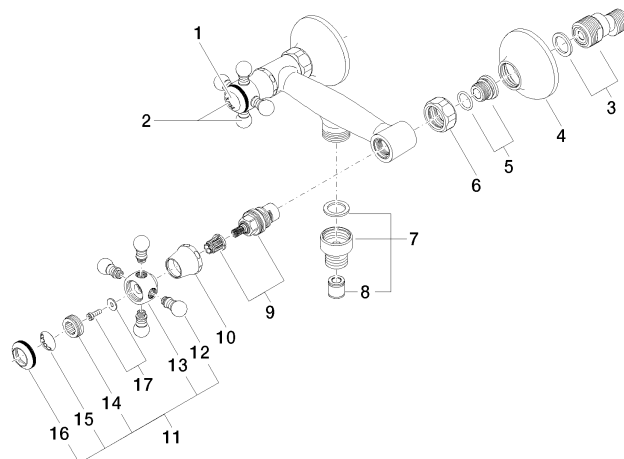

26 101 360 Produktversion bis 05.07.2018

- Brauseabgang 1/2"
- Rosetten Ø 70 mm
- Anschluss 1/2"
- Stichmaß 153 mm ± 15 mm

Eigensicher gegen Rückfließen.

	Dark Platinum gebürstet	26 101 360-99
	Chrom	26 101 360-00
	Chrom	26 101 360-00 0024
	Gold (23,9kt)	26 101 360-01
	bronze	26 101 360-02
	altmessing	26 101 360-03
	Platin gebürstet	26 101 360-06
	Platin	26 101 360-08
	Messing (23kt Gold)	26 101 360-09
	weiß	26 101 360-12
	schwarz	26 101 360-13
	Dark Brass matt	26 101 360-16
	Dark Bronze matt	26 101 360-17
	Messing gebürstet (23kt Gold)	26 101 360-28
	chrom / gold	26 101 360-55

Ersatzteilstückliste

Nr.	Artikelnummer	Benennung	Verbaumenge	Lieferzeit
12	09 20 36 004-99	Griff 15 x 15 x 28 mm - Dark Platinum gebürstet	8,00	20
10	09 21 02 055-99	Haube 24 x 29 x 30 mm - Dark Platinum gebürstet	2,00	20
8	90 23 01 040 00 90	Rückflussverhinderer RV-Patrone DW15 -	1,00	2
7	04 24 03 003 00-99	Nippel Reduziernippel Ø 30 x 32 mm - Dark Platinum gebürstet	1,00	20
13	09 20 36 002-99	Griff Ø 29,5 x 30 mm - Dark Platinum gebürstet	2,00	20
5	04 29 05 014 00 90	Anschluss M18 x 1,5 -	2,00	2
17	04 30 30 029 00 90	Befestigung diebstahlgesichert -	2,00	2
6	09 23 30 010-99	Befestigung Überwurfmutter 3/4" - Dark Platinum gebürstet	2,00	20
3	04 11 04 030 00 90	S-Anschluss mit Schalldämper und Dichtung 1 Paar G1/2 x G3/4 -	2,00	2
11	04 20 36 002 06-99	Griff Cold - Dark Platinum gebürstet	1,00	20
16	09 20 36 005-99	Griff Ø 28 x 7 mm - Dark Platinum gebürstet	2,00	20
14	09 20 83 006 90	Griff Ø 21 x 7,5 mm -	2,00	2
15	09 26 01 010 90	Abdeckung Porzellanplättchen COLD -	1,00	2
2	04 20 36 002 07-99	Griff Hot - Dark Platinum gebürstet	1,00	20
1	09 26 01 011 90	Abdeckung Porzellanplättchen HOT -	1,00	2
4	09 27 39 010-99	Rosette Ø 70 x 31 mm - Dark Platinum gebürstet	2,00	20
9	90 90 03 131 00 90	Oberteil , rechtsschließend 1/2" -	2,00	2