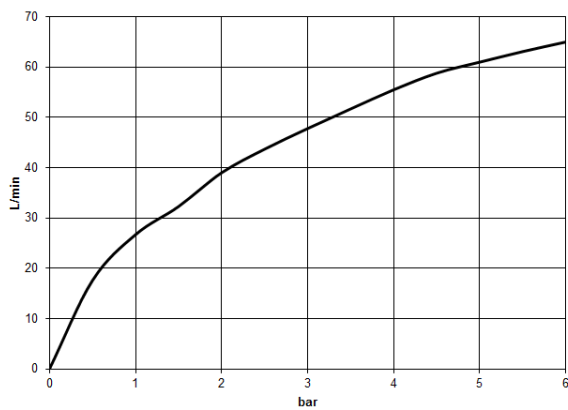

Durchflussdiagramm

Codes & Standards

DIN 4109

EN 1717

ISO 3822

Ü-Zeichen