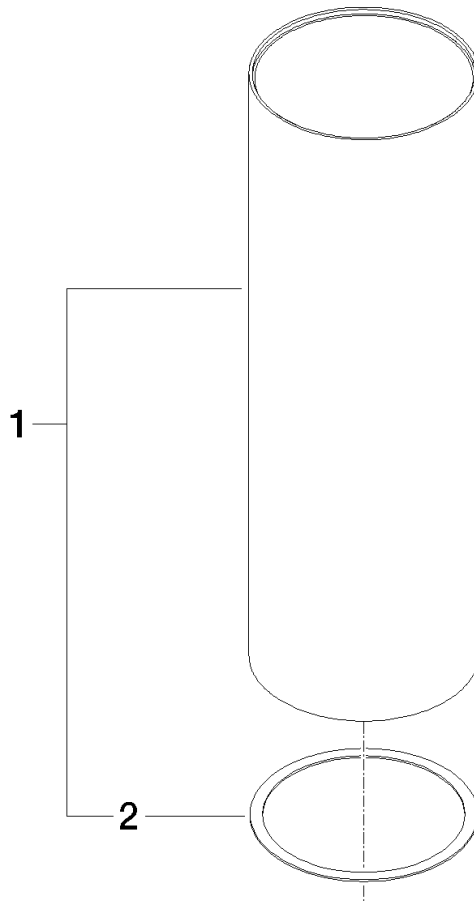

90 23 01 504 00

	Chrom gebürstet	90 23 01 504 00-93
	Chrom	90 23 01 504 00-00
	Platin gebürstet	90 23 01 504 00-06
	Platin	90 23 01 504 00-08
	Dark Brass matt	90 23 01 504 00-16
	Dark Bronze matt	90 23 01 504 00-17
	Dark Chrome	90 23 01 504 00-19
	Light Gold	90 23 01 504 00-26
	Light Gold gebürstet	90 23 01 504 00-27
	Messing gebürstet (23kt Gold)	90 23 01 504 00-28
	Schwarz matt	90 23 01 504 00-33
	Dark Brass gebürstet	90 23 01 504 00-39
	Bronze gebürstet	90 23 01 504 00-42
	Champagne gebürstet (22kt Gold)	90 23 01 504 00-46
	Champagne (22kt Gold)	90 23 01 504 00-47
	Cyprum	90 23 01 504 00-49
	Dark Platinum gebürstet	90 23 01 504 00-99

Gehäuse für Toilettenbürstengarnitur Ø 100 x 311 mm - Chrom gebürstet

ERSATZTEILE

90 23 01 504 00

Gehäuse für Toilettenbürstengarnitur Ø 100 x 311 mm - Chrom gebürstet

ERSATZTEILE

90 23 01 504 00

90 23 01 504 00

Ersatzteile für die
anderen
Oberflächenvarianten
finden Sie hier:
Chrom

Ersatzteilstückliste

Nr.	Artikelnummer	Benennung	Verbaumenge	Lieferzeit
2	08 30 11 524 90	Ring Ø 99 x 1 mm -	1,00	60