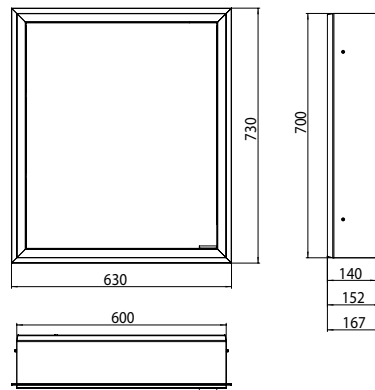

## PRODUKTINFORMATION

Lichtspiegelschrank prime, 600 mm, 1 Tür, Unterputzmodell, IP 20 aluminium/spiegel

Art.-Nr.9497 050 69

mit verspiegelter- oder weißer Glasrückwand, 2 stufenlos einstellbare Ablagen, 1 Tür (Türanschlag links), 1 Steckdose und 1 Lichtschalter, Höhe: 730 mm, LED-Beleuchtung rundum (ca. 4.000 K)