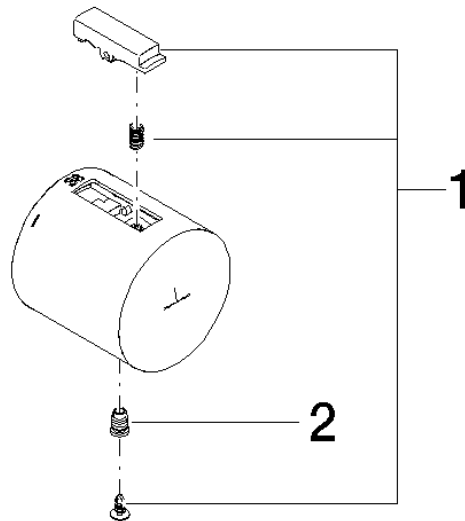

Griff Thermostat Ø48mm m. Kennzeichnung - Chrom gebürstet

ERSATZTEILE

90 17 33 017 00

Griff Thermostat Ø48mm m. Kennzeichnung - Chrom gebürstet

ERSATZTEILE

90 17 33 017 00

90 17 33 017 00

Ersatzteile für die
anderen
Oberflächenvarianten
finden Sie hier:
Chrom

Ersatzteilstückliste

Nr.	Artikelnummer	Benennung	Verbaumenge	Lieferzeit
2	09 31 11 511 90	Befestigung für Thermostatgriff Ø 6 x 8 mm -	1,00	2
1	90 21 33 011 00-13	Reparaturset für Thermostatgriff - schwarz	1,00	2