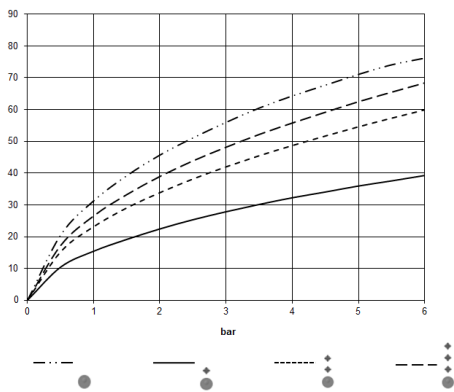

Empfohlenes Zubehör

xGRID Befestigungssatz für die Integration in den Trockenbau - 12 340 970 90

Benötigtes Zubehör

xGRID Montageschiene 555 mm - 12 360 970 90

Benötigtes Zubehör

xTOOL UP-Thermostatmodul ohne Mengenregulierung - 35 503 970 90
 •Min. Einbautiefe 115 mm
 •Max. Einbautiefe 155 mm

36 503 780 Produktversion von 01.01.2022 bis 01.09.2022

mm [inches]

Durchflussdiagramm

Codes & Standards

DIN 4109

EN 1111

ISO 3822

Scottish Water
Byelaws