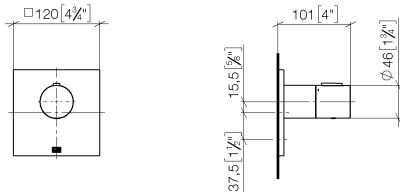

36 503 780 Produktversion von 01.01.2022 bis 01.09.2022

- Abdeckplatte 120 x 120 mm
- Skalengriff mit Sicherheitssperre bei 38°C
- Thermostat-Kartusche

	Platin gebürstet	36 503 780-06
	Chrom	36 503 780-00
	Platin	36 503 780-08
	Dark Brass matt	36 503 780-16
	Dark Bronze matt	36 503 780-17
	Dark Chrome	36 503 780-19
	Light Gold gebürstet	36 503 780-27
	Messing gebürstet (23kt Gold)	36 503 780-28
	Schwarz matt	36 503 780-33
	Bronze gebürstet	36 503 780-42
	Champagne gebürstet (22kt Gold)	36 503 780-46
	Champagne (22kt Gold)	36 503 780-47
	Chrom gebürstet	36 503 780-93
	Dark Platinum gebürstet	36 503 780-99

Empfohlenes Zubehör

xGRID Befestigungssatz für die Integration in den Trockenbau - 12 340 970 90

Benötigtes Zubehör

xGRID Montageschiene 555 mm - 12 360 970 90

Benötigtes Zubehör

xTOOL UP-Thermostatmodul ohne Mengenregulierung - 35 503 970 90
 •Min. Einbautiefe 115 mm
 •Max. Einbautiefe 155 mm

36 503 780 Produktversion von 01.01.2022 bis 01.09.2022

mm [inches]

Durchflussdiagramm

Codes & Standards

DIN 4109

EN 1111

ISO 3822

Scottish Water
Byelaws

UK Water Supply
Regulations

Ü-Zeichen

xTOOL UP-Thermostat ohne Mengenregulierung 3/4" - Platin gebürstet

SERIENSPEZIFISC

36 503 780 Produktversion von 01.01.2022 bis 01.09.2022

Zertifikate

WRAS_2011

DVGW_DW-
6512DN0