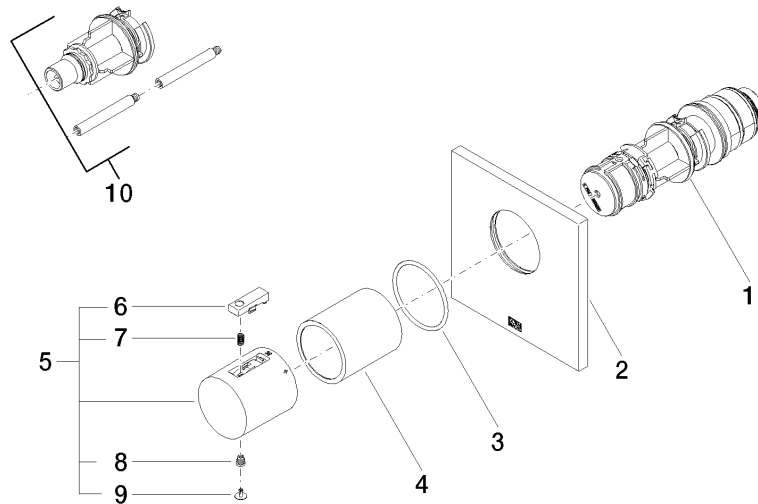

Empfohlenes Zubehör

xGRID Befestigungssatz für die Integration in den Trockenbau - 12 340 970 90

Benötigtes Zubehör

xGRID Montageschiene 555 mm - 12 360 970 90

Benötigtes Zubehör

xTOOL UP-Thermostatmodul ohne Mengenregulierung - 35 503 970 90
 •Min. Einbautiefe 115 mm
 •Max. Einbautiefe 155 mm

UK Water Supply
Regulations

Ü-Zeichen

xTOOL UP-Thermostat ohne Mengenregulierung 3/4" - Platin gebürstet

SERIENSPEZIFISC

36 503 780 Produktversion von 01.01.2022 bis 01.09.2022

Zertifikate

WRAS_2011

DVGW_DW-
6512DN0

LGA_29

LGA_29

Ersatzteilstückliste

Nr.	Artikelnummer	Benennung	Verbaumenge	Lieferzeit
7	90 16 02 027 00 90	Feder Ø 4,5 x 7,5 mm -	1,00	2
3	90 14 10 049 00 90	O-Ring 45,69 x 2,62 mm -	1,00	2
4	90 21 02 112 00-06	Hülse - Platin gebürstet	1,00	10
8	90 30 30 136 00 90	Schraube -	1,00	2
6	90 21 33 011 00-13	Reparaturset für Thermostatgriff - schwarz	1,00	2
5	90 17 33 004 00-06	Griff für Thermostat Ø 46 x 48 mm - Platin gebürstet	1,00	10
10	12 178 970 90	Verlängerung 46 mm -	1,00	2
1	90 15 02 063 00 90	Thermostatkartusche mit Reglereinheit Ø 44 x 147 mm -	1,00	2
9	90 31 20 049 00-13	Stopfen - schwarz	1,00	30
2	09 11 02 196-06	xTOOL Rosette 120 x 120 x 8,5 mm - Platin gebürstet	1,00	60