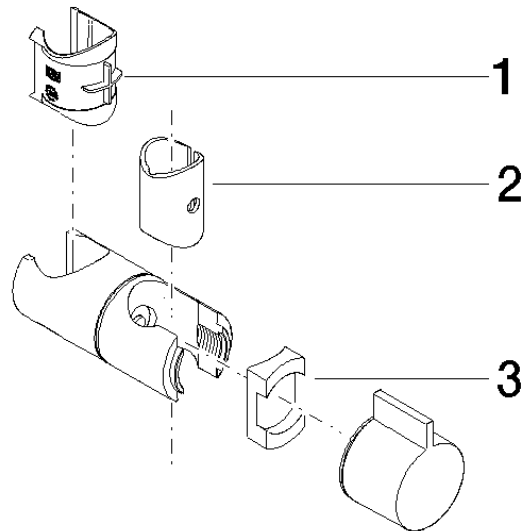

## Schieber für Brausegarnituren Ø 18 mm - Schwarz matt

---

05 30 12 500 02

## Schieber für Brausegarnituren Ø 18 mm - Schwarz matt

---

05 30 12 500 02

Schieber für Brausegarnituren Ø 18 mm - Schwarz matt

---

05 30 12 500 02

### Ersatzteilstückliste

Nr.	Artikelnummer	Benennung	Verbaumenge	Lieferzeit
	09 12 12 212 90	Steckhülse für Handbrause 25,08 x 33 x 26,04 mm -	3	2