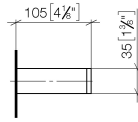

83 200 780

- Breite 190 mm
- Höhe 35 mm
- Ausladung 105 mm

	Champagne gebürstet (22kt Gold)	83 200 780-46
	Chrom	83 200 780-00
	Platin gebürstet	83 200 780-06
	Platin	83 200 780-08
	Dark Brass matt	83 200 780-16
	Dark Bronze matt	83 200 780-17
	Dark Chrome	83 200 780-19
	Messing gebürstet (23kt Gold)	83 200 780-28
	Bronze gebürstet	83 200 780-42
	Champagne (22kt Gold)	83 200 780-47
	Cyprum	83 200 780-49
	Dark Platinum gebürstet	83 200 780-99

83 200 780

mm [inches]

83 200 780

Ersatzteile für die  
anderen  
Oberflächenvarianten  
finden Sie hier:  
Chrom

### Ersatzteilstückliste

Nr.	Artikelnummer	Benennung	Verbaumenge	Lieferzeit
2	90 31 11 112 00 90	Befestigung Gewindestift M5 x 6 mm -	1,00	2
1	05 17 20 718 00 90	Befestigungssatz 30 x 70 x 5 mm -	1,00	2