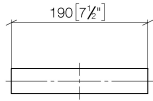

83 200 780

- Breite 190 mm
- Höhe 35 mm
- Ausladung 105 mm

	Champagne gebürstet (22kt Gold)	83 200 780-46
	Chrom	83 200 780-00
	Platin gebürstet	83 200 780-06
	Platin	83 200 780-08
	Dark Brass matt	83 200 780-16
	Dark Bronze matt	83 200 780-17
	Dark Chrome	83 200 780-19
	Messing gebürstet (23kt Gold)	83 200 780-28
	Bronze gebürstet	83 200 780-42
	Champagne (22kt Gold)	83 200 780-47
	Cyprum	83 200 780-49
	Dark Platinum gebürstet	83 200 780-99

83 200 780

mm [inches]

83 200 780

Ersatzteile für die  
anderen  
Oberflächenvarianten  
finden Sie hier:  
Chrom