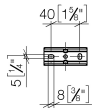

83 200 780

- Breite 190 mm
- Höhe 35 mm
- Ausladung 105 mm

	Champagne gebürstet (22kt Gold)	83 200 780-46
	Chrom	83 200 780-00
	Platin gebürstet	83 200 780-06
	Platin	83 200 780-08
	Dark Brass matt	83 200 780-16
	Dark Bronze matt	83 200 780-17
	Dark Chrome	83 200 780-19
	Messing gebürstet (23kt Gold)	83 200 780-28
	Bronze gebürstet	83 200 780-42
	Champagne (22kt Gold)	83 200 780-47
	Cyprum	83 200 780-49
	Dark Platinum gebürstet	83 200 780-99

83 200 780

mm [inches]

83 200 780

Ersatzteile für die  
anderen  
Oberflächenvarianten  
finden Sie hier:  
Chrom

### Ersatzteilstückliste

Nr.	Artikelnummer	Benennung	Verbaumenge	Lieferzeit
2	90 31 11 112 00 90	Befestigung Gewindestift M5 x 6 mm -	1,00	2
1	05 17 20 718 00 90	Befestigungssatz 30 x 70 x 5 mm -	1,00	2