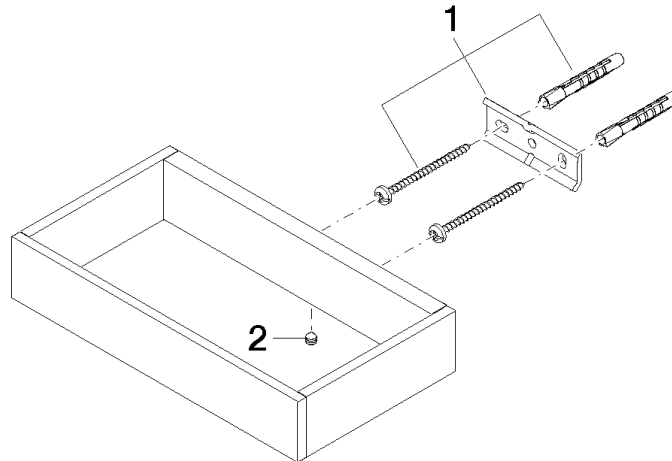

83 200 780

- Breite 190 mm
- Höhe 35 mm
- Ausladung 105 mm

	Champagne gebürstet (22kt Gold)	83 200 780-46
	Chrom	83 200 780-00
	Platin gebürstet	83 200 780-06
	Platin	83 200 780-08
	Dark Brass matt	83 200 780-16
	Dark Bronze matt	83 200 780-17
	Dark Chrome	83 200 780-19
	Messing gebürstet (23kt Gold)	83 200 780-28
	Bronze gebürstet	83 200 780-42
	Champagne (22kt Gold)	83 200 780-47
	Cyprum	83 200 780-49
	Dark Platinum gebürstet	83 200 780-99

83 200 780

mm [inches]

83 200 780

Ersatzteile für die  
anderen  
Oberflächenvarianten  
finden Sie hier:  
Chrom

### Ersatzteilstückliste

Nr.	Artikelnummer	Benennung	Verbaumenge	Lieferzeit
2	90 31 11 112 00 90	Befestigung Gewindestift M5 x 6 mm -	1,00	2
1	05 17 20 718 00 90	Befestigungssatz 30 x 70 x 5 mm -	1,00	2