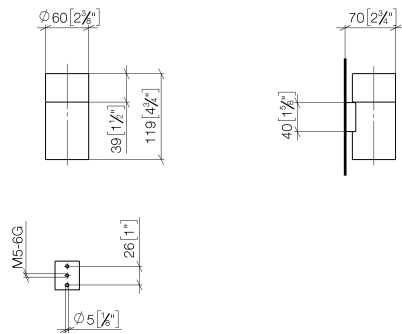

83 401 979 Produktversion ab 01.10.2023

- Glas aus Kristallglas, matt
- Breite 60 mm
- Höhe 120 mm
- Ausladung 110 mm

	Light Gold	83 401 979-26
	Chrom	83 401 979-00
	Platin gebürstet	83 401 979-06
	Platin	83 401 979-08
	Messing (23kt Gold)	83 401 979-09
	Dark Brass matt	83 401 979-16
	Dark Bronze matt	83 401 979-17
	Dark Chrome	83 401 979-19
	Light Gold gebürstet	83 401 979-27
	Messing gebürstet (23kt Gold)	83 401 979-28
	Schwarz matt	83 401 979-33
	Bronze gebürstet	83 401 979-42
	Champagne gebürstet (22kt Gold)	83 401 979-46
	Champagne (22kt Gold)	83 401 979-47
	Chrom gebürstet	83 401 979-93
	Dark Platinum gebürstet	83 401 979-99

83 401 979 Produktversion ab 01.10.2023

mm [inches]

83 401 979 Produktversion ab 01.10.2023

Ersatzteile für die  
anderen  
Oberflächenvarianten  
finden Sie hier:  
Chrom

### Ersatzteilstückliste

Nr.	Artikelnummer	Benennung	Verbaumenge	Lieferzeit
4	05 30 31 025 00 90	Befestigung Schraube Halbrundkopf 4,5 x 60 mm -	1,00	2
2	08 17 97 569-26	Halter Ø 60 x 80 mm - Light Gold	1,00	60
5	08 10 10 530-26	Halter für Glashalter + Spender 40 x 34 x 15 mm - Light Gold	1,00	60
3	09 30 30 117 90	Befestigung Senkschraube mit Innensechskant M5 x 12 mm -	1,00	2
1	08 90 00 008 82	Trinkglas -	1,00	2