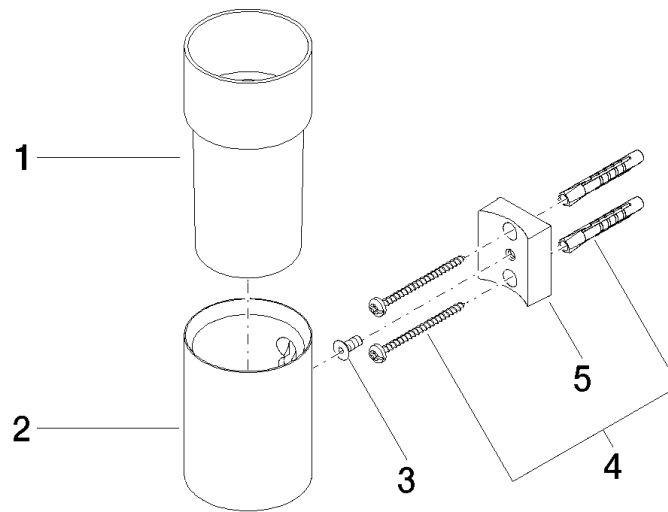

83 401 979 Produktversion ab 01.10.2023

- Glas aus Kristallglas, matt
- Breite 60 mm
- Höhe 120 mm
- Ausladung 110 mm

	Light Gold	83 401 979-26
	Chrom	83 401 979-00
	Platin gebürstet	83 401 979-06
	Platin	83 401 979-08
	Messing (23kt Gold)	83 401 979-09
	Dark Brass matt	83 401 979-16
	Dark Bronze matt	83 401 979-17
	Dark Chrome	83 401 979-19
	Light Gold gebürstet	83 401 979-27
	Messing gebürstet (23kt Gold)	83 401 979-28
	Schwarz matt	83 401 979-33
	Bronze gebürstet	83 401 979-42
	Champagne gebürstet (22kt Gold)	83 401 979-46
	Champagne (22kt Gold)	83 401 979-47
	Chrom gebürstet	83 401 979-93
	Dark Platinum gebürstet	83 401 979-99

83 401 979 Produktversion ab 01.10.2023

mm [inches]

83 401 979 Produktversion ab 01.10.2023

Ersatzteile für die  
anderen  
Oberflächenvarianten  
finden Sie hier:  
Chrom

### Ersatzteilstückliste

Nr.	Artikelnummer	Benennung	Verbaumenge	Lieferzeit
4	05 30 31 025 00 90	Befestigung Schraube Halbrundkopf 4,5 x 60 mm -	1,00	2
2	08 17 97 569-26	Halter Ø 60 x 80 mm - Light Gold	1,00	60
5	08 10 10 530-26	Halter für Glashalter + Spender 40 x 34 x 15 mm - Light Gold	1,00	60
3	09 30 30 117 90	Befestigung Senkschraube mit Innensechskant M5 x 12 mm -	1,00	2
1	08 90 00 008 82	Trinkglas -	1,00	2