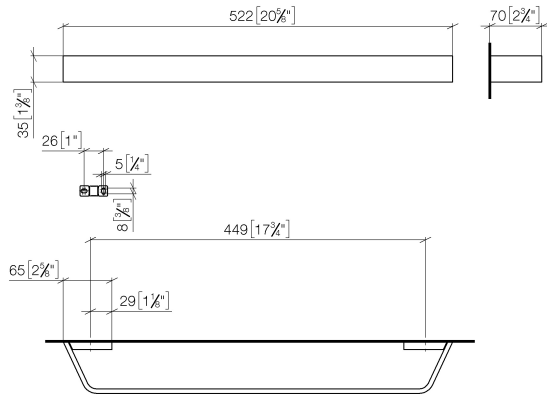

83 045 705 Produktversion ab 09.03.2015

- Stichmaß 449 mm
- Breite 523 mm
- Höhe 35 mm
- Ausladung 70 mm

	Champagne gebürstet (22kt Gold)	83 045 705-46
	Chrom	83 045 705-00
	Platin gebürstet	83 045 705-06
	Dark Chrome	83 045 705-19
	Champagne (22kt Gold)	83 045 705-47
	Dark Platinum gebürstet	83 045 705-99

83 045 705 Produktversion ab 09.03.2015

mm [inches]

83 045 705 Produktversion ab 09.03.2015

Ersatzteile für die
anderen
Oberflächenvarianten
finden Sie hier:
Chrom

Ersatzteilstückliste

Nr.	Artikelnummer	Benennung	Verbaumenge	Lieferzeit
3	08 17 70 500-46	Halter	1,00	60
5	08 17 70 501-46	Halter	1,00	60
2	09 30 30 191 90	Befestigung Zylinderschraube mit Innensechskant M3 x 5 mm -	6,00	2
1	05 17 20 758 00 90	Befestigungssatz 37 x 14 x 65 mm -	2,00	2
4	08 17 70 551-46	Stange	1,00	60
6	04 31 11 113 00 90	Befestigung Gewindestift M5 x 12 mm -	2,00	2