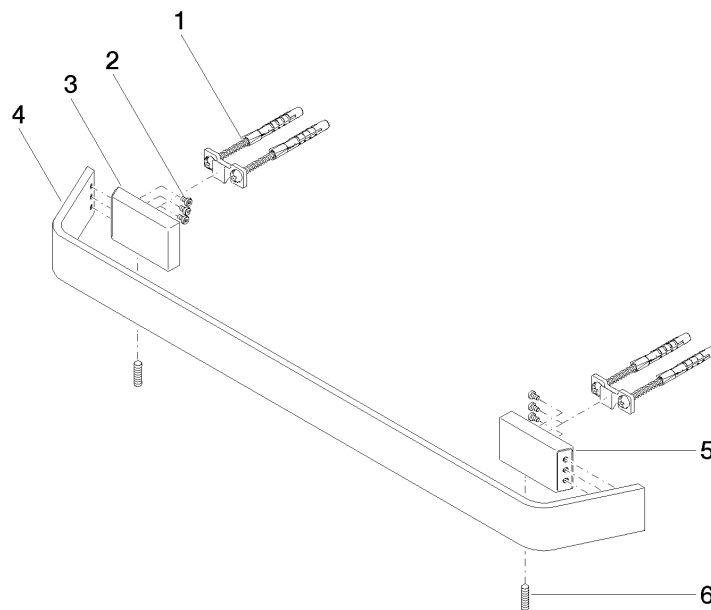

83 045 705 Produktversion ab 09.03.2015

- Stichmaß 449 mm
- Breite 523 mm
- Höhe 35 mm
- Ausladung 70 mm

	Champagne gebürstet (22kt Gold)	83 045 705-46
	Chrom	83 045 705-00
	Platin gebürstet	83 045 705-06
	Dark Chrome	83 045 705-19
	Champagne (22kt Gold)	83 045 705-47
	Dark Platinum gebürstet	83 045 705-99

83 045 705 Produktversion ab 09.03.2015

mm [inches]

83 045 705 Produktversion ab 09.03.2015

Ersatzteile für die
anderen
Oberflächenvarianten
finden Sie hier:
Chrom

Ersatzteilstückliste

Nr.	Artikelnummer	Benennung	Verbaumenge	Lieferzeit
3	08 17 70 500-46	Halter	1,00	60
5	08 17 70 501-46	Halter	1,00	60
2	09 30 30 191 90	Befestigung Zylinderschraube mit Innensechskant M3 x 5 mm -	6,00	2
1	05 17 20 758 00 90	Befestigungssatz 37 x 14 x 65 mm -	2,00	2
4	08 17 70 551-46	Stange	1,00	60
6	04 31 11 113 00 90	Befestigung Gewindestift M5 x 12 mm -	2,00	2