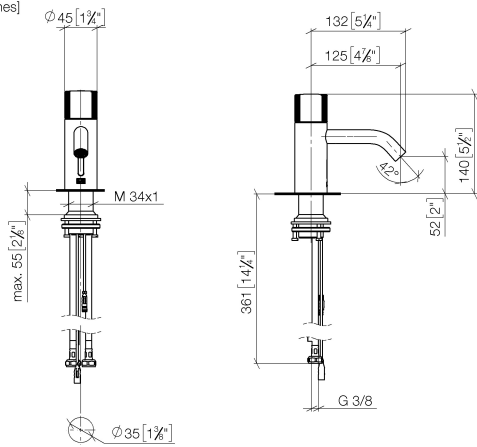

META Waschtischarmatur mit elektronischer Öffnungs- und Schließfunktion ohne Ablaufgarnitur - Champagne (22kt Gold)

META

44 515 660 Produktversion ab 01.07.2023

- Infrarot-Sensorik
- Ausladung 125 mm
- Armaturenhöhe 140 mm
- Höhe bis Luftsprudler 52 mm
- Bohrungsdurchmesser 35 mm
- starrer Auslauf
- Durchfluss max. 5,7 l/min
- runder luftangereicherter Strahl
- geeignet zur thermischen Desinfektion
- kontinuierlicher Wasserfluss (automatische Abschaltfunktion bei Überschreitung der Nachlaufzeit)
- direkte Temperaturregulierung (am Produkt)
- Batteriebetrieb
- benötigte Batterie 1x CR-P2
- bleifrei
- 2x Druckschlauch M 8 x 1 eingeschraubt, dichtheitsgeprüft
- Dieses Produkt leistet einen Beitrag zur Erfüllung der Vorgaben von nachhaltigen Gebäudezertifizierungen, z.B. LEED®, BREEAM®, DGNB

META Waschtischarmatur mit elektronischer Öffnungs- und Schließfunktion ohne Ablaufgarnitur - Champagne (22kt Gold)

META

44 515 660 Produktversion ab 01.07.2023

mm [inches]

Durchflussdiagramm

Codes & Standards

Scottish Water
Byelaws

UK Water Supply
Regulations

META Waschtischarmatur mit elektronischer Öffnungs- und Schließfunktion
ohne Ablaufgarnitur - Champagne (22kt Gold)

META

44 515 660 Produktversion ab 01.07.2023

Zertifikate

WRAS_2212

44 515 660 Produktversion ab 01.07.2023

Ersatzteile für die
anderen
Oberflächenvarianten
finden Sie hier:
Chrom

Ersatzteilstückliste

Nr.	Artikelnummer	Benennung	Verbaumenge	Lieferzeit
4	90 11 06 206 00-47	Auslauf 90 x 145 x 35 mm - Champagne (22kt Gold)	1,00	30
3	90 90 03 173 00 90	Oberteil	1,00	2
7	90 24 03 314 00 90	Anschluss -	2,00	2
6	04 23 10 044 08 90	Befestigungssatz -	1,00	2
1	90 20 66 124 00-47	Griff - Champagne (22kt Gold)	1,00	30
2	09 24 04 562 90	Mutter	1,00	60
8	90 10 01 250 00 90	Batteriefach ohne Batterie -	1,00	2
5	04 30 04 100 00 90	Druckschlauch M8x1 x 3/8" x 420 mm -	2,00	2