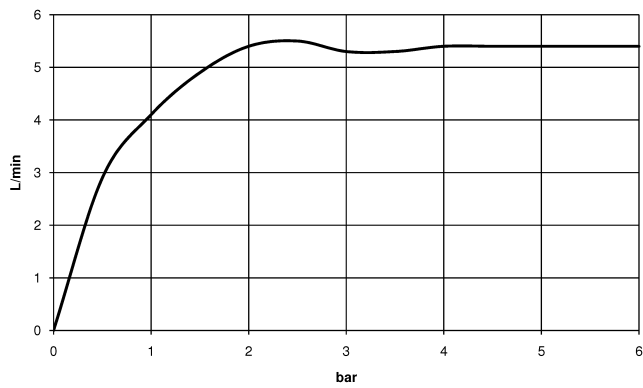

META Waschtischarmatur mit elektronischer Öffnungs- und Schließfunktion ohne Ablaufgarnitur - Champagne (22kt Gold)

META

44 515 660 Produktversion ab 01.07.2023

- Infrarot-Sensorik
- Ausladung 125 mm
- Armaturenhöhe 140 mm
- Höhe bis Luftsprudler 52 mm
- Bohrungsdurchmesser 35 mm
- starrer Auslauf
- Durchfluss max. 5,7 l/min
- runder luftangereicherter Strahl
- geeignet zur thermischen Desinfektion
- kontinuierlicher Wasserfluss (automatische Abschaltfunktion bei Überschreitung der Nachlaufzeit)
- direkte Temperaturregulierung (am Produkt)
- Batteriebetrieb
- benötigte Batterie 1x CR-P2
- bleifrei
- 2x Druckschlauch M 8 x 1 eingeschraubt, dichtheitsgeprüft
- Dieses Produkt leistet einen Beitrag zur Erfüllung der Vorgaben von nachhaltigen Gebäudezertifizierungen, z.B. LEED®, BREEAM®, DGNB

META Waschtischarmatur mit elektronischer Öffnungs- und Schließfunktion ohne Ablaufgarnitur - Champagne (22kt Gold)

META

44 515 660 Produktversion ab 01.07.2023

mm [inches]

Durchflussdiagramm

Codes & Standards