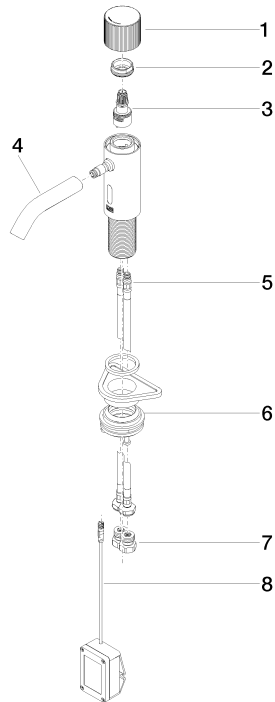

META Waschtischarmatur mit elektronischer Öffnungs- und Schließfunktion ohne Ablaufgarnitur - Champagne (22kt Gold)

META

44 515 660 Produktversion ab 01.07.2023

- Infrarot-Sensorik
- Ausladung 125 mm
- Armaturenhöhe 140 mm
- Höhe bis Luftsprudler 52 mm
- Bohrungsdurchmesser 35 mm
- starrer Auslauf
- Durchfluss max. 5,7 l/min
- runder luftangereicherter Strahl
- geeignet zur thermischen Desinfektion
- kontinuierlicher Wasserfluss (automatische Abschaltfunktion bei Überschreitung der Nachlaufzeit)
- direkte Temperaturregulierung (am Produkt)
- Batteriebetrieb
- benötigte Batterie 1x CR-P2
- bleifrei
- 2x Druckschlauch M 8 x 1 eingeschraubt, dichtheitsgeprüft
- Dieses Produkt leistet einen Beitrag zur Erfüllung der Vorgaben von nachhaltigen Gebäudezertifizierungen, z.B. LEED®, BREEAM®, DGNB

META Waschtischarmatur mit elektronischer Öffnungs- und Schließfunktion ohne Ablaufgarnitur - Champagne (22kt Gold)

META

44 515 660 Produktversion ab 01.07.2023

mm [inches]

Durchflussdiagramm

Codes & Standards

Scottish Water
Byelaws

UK Water Supply
Regulations

META Waschtischarmatur mit elektronischer Öffnungs- und Schließfunktion
ohne Ablaufgarnitur - Champagne (22kt Gold)

META

44 515 660 Produktversion ab 01.07.2023

Zertifikate

WRAS_2212

44 515 660 Produktversion ab 01.07.2023

Ersatzteile für die
anderen
Oberflächenvarianten
finden Sie hier:
Chrom

Ersatzteilstückliste

Nr.	Artikelnummer	Benennung	Verbaumenge	Lieferzeit
4	90 11 06 206 00-47	Auslauf 90 x 145 x 35 mm - Champagne (22kt Gold)	1,00	30
3	90 90 03 173 00 90	Oberteil	1,00	2
7	90 24 03 314 00 90	Anschluss -	2,00	2
6	04 23 10 044 08 90	Befestigungssatz -	1,00	2
1	90 20 66 124 00-47	Griff - Champagne (22kt Gold)	1,00	30
2	09 24 04 562 90	Mutter	1,00	60
8	90 10 01 250 00 90	Batteriefach ohne Batterie -	1,00	2
5	04 30 04 100 00 90	Druckschlauch M8x1 x 3/8" x 420 mm -	2,00	2